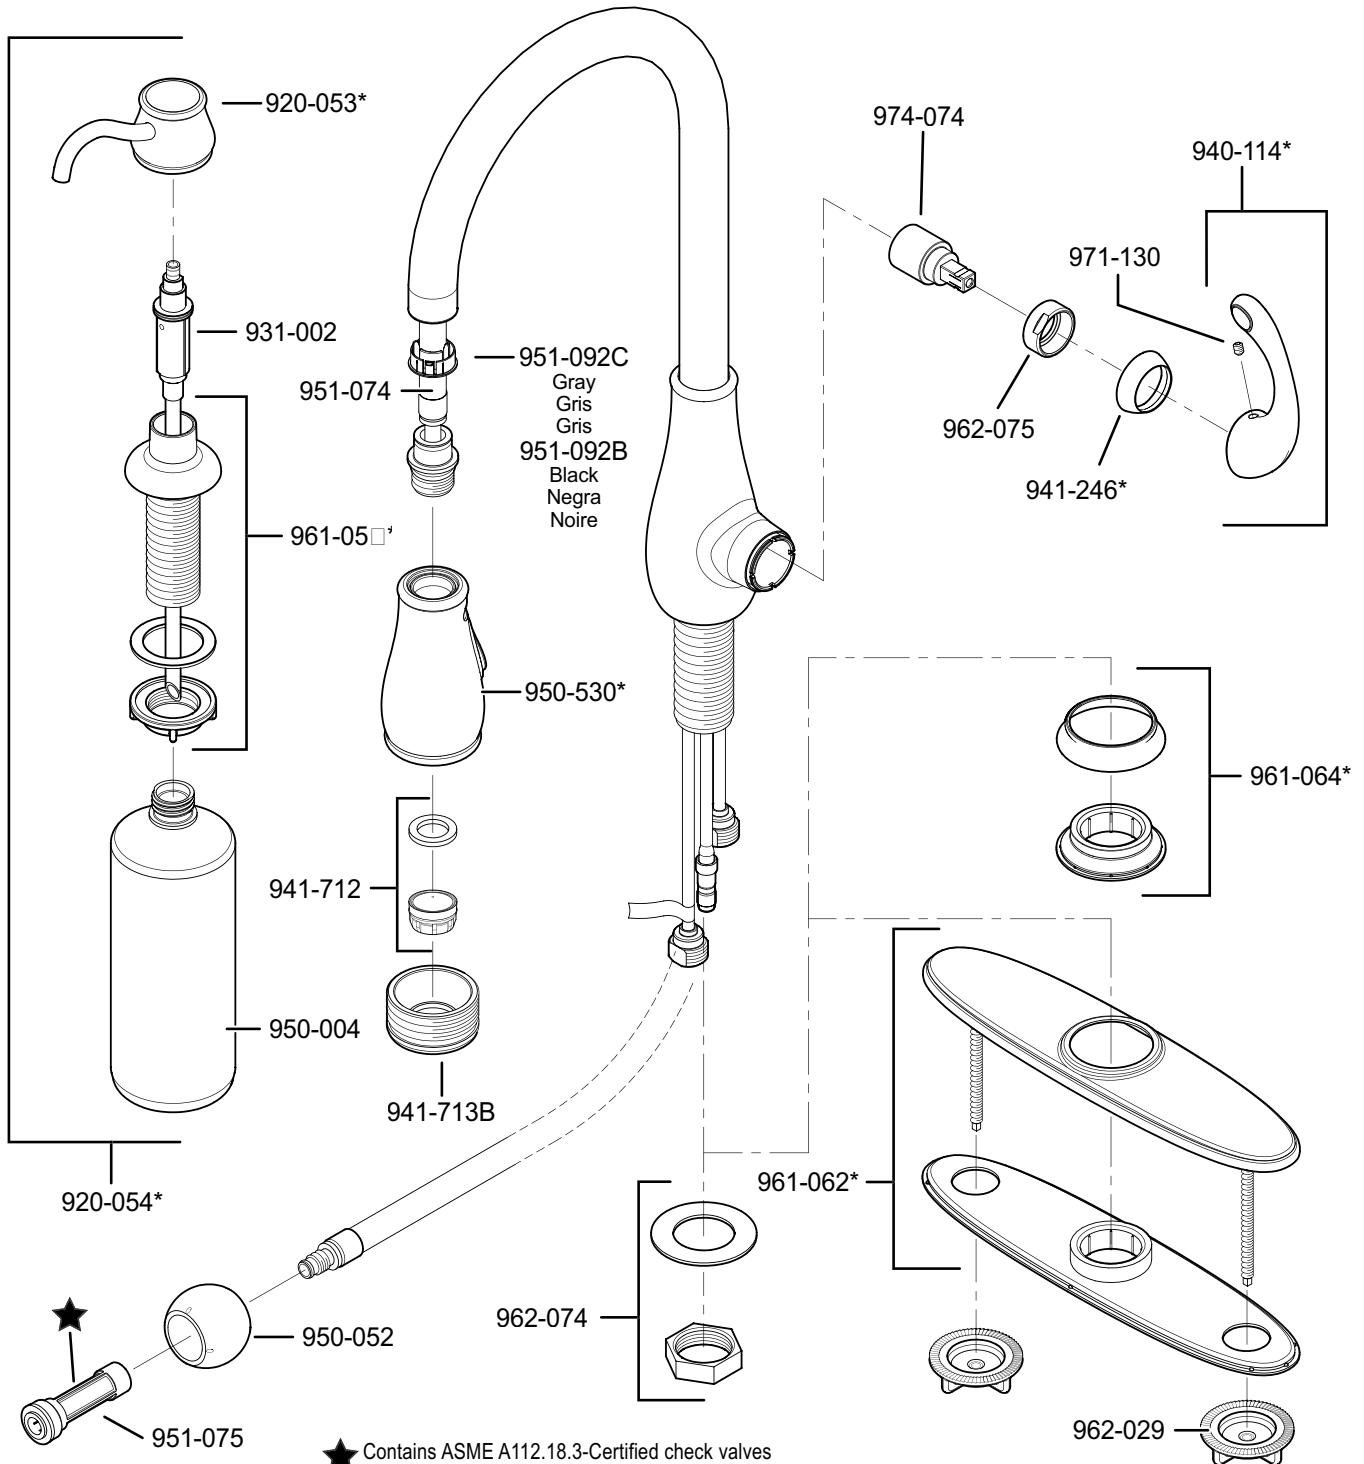

PARTS EXPLOSION

529 Series Treviso™ Collection Pull-Out Kitchen Faucet

★ Contains ASME A112.18.3-Certified check valves
 Contiene válvulas de chequeo certificadas por ASME A112.18.3
 Contient des valves de contrôle certifiées par ASME A112.18.3