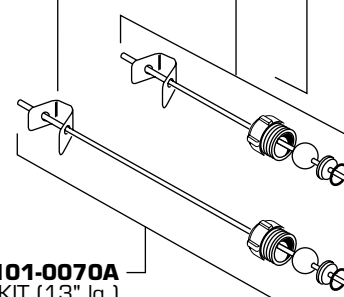

M961651-0070A
SPOUT
MOUNTING KIT

M961652-0070A
TEE SEAL KIT

M961653-0070A
TUBE & SEAL KIT

M953460-YYY0A
COMPLETE
DRAIN ASSEMBLY

066118-0070A
PIVOT ROD KIT (5-7/16" lg.)

070847-0070A
CLIP

M962101-0070A
PIVOT ROD KIT (13" lg.)