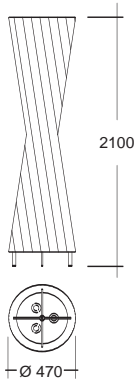

VALZER TERRA 2 VALZER FLOOR 2

Metallo verniciato a polveri epossidiche colore bianco	"TREVIRA CS" ignifugo, rivestimento sfoderabile	bianco white	VAL 002-013314

CE 6 lampade ad incandescenza da 75 watt. 230 V. Attacco E27 Dotata di varialuce con fusibili.	■ 6 incandescent lightbulbs 75 watt. Connection/fitting E 27. 230 V. Dimmer with fuses.