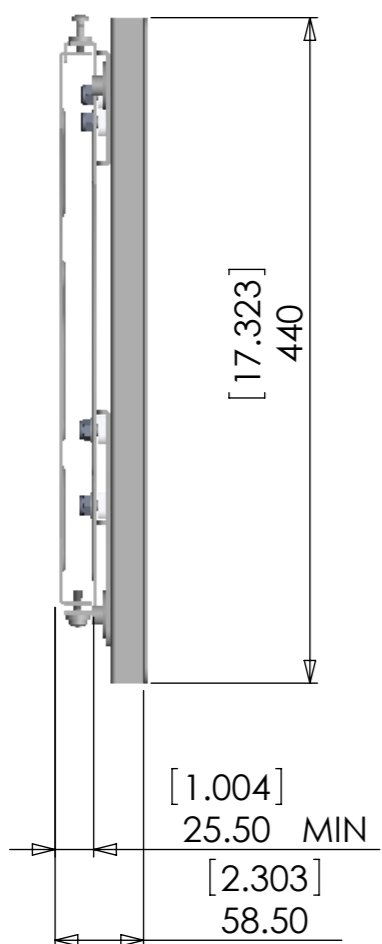

1 2 3 4 5 6 7 8

A
B
C
D
E
F

Compatibility Range Table		
Horizontal Fixing Centres	Vertical Fixing Centres	VESA Compatibility
870 - 590 [34.252 - 23.228]	400 - 200 [15.748 - 7.874]	800 x 400 600 x 400
870 - 590 [34.252 - 23.228]	405 - 35 [15.945 - 1.378]	800 x 400 600 x 400
700 - 480 [27.559 - 18.898]	400 - 200 [15.748 - 7.874]	600 x 400
700 - 480 [27.559 - 18.898]	235 - 45 [9.252 - 1.772]	
590 - 310 [23.228 - 12.205]	405 - 32 [15.945 - 1.260]	400 x 400
404 - 223 [15.905 - 8.780]	405 - 32 [15.945 - 1.260]	400 x 400
405 - 32 [15.945 - 1.260]	475 [18.701]	200 x 200 200 x 100 100 x 100
	445 [17.520]	
	405 - 200 [15.945 - 7.874]	
234 - 113 [9.213 - 4.449]	305 [12.008]	200 x 200 200 x 100 100 x 100
	275 [10.827]	
	245 [9.646]	
200 [7.874]	205 - 35 [8.071 - 1.378]	
100 [3.937]	150 - 50 [5.906 - 1.969]	