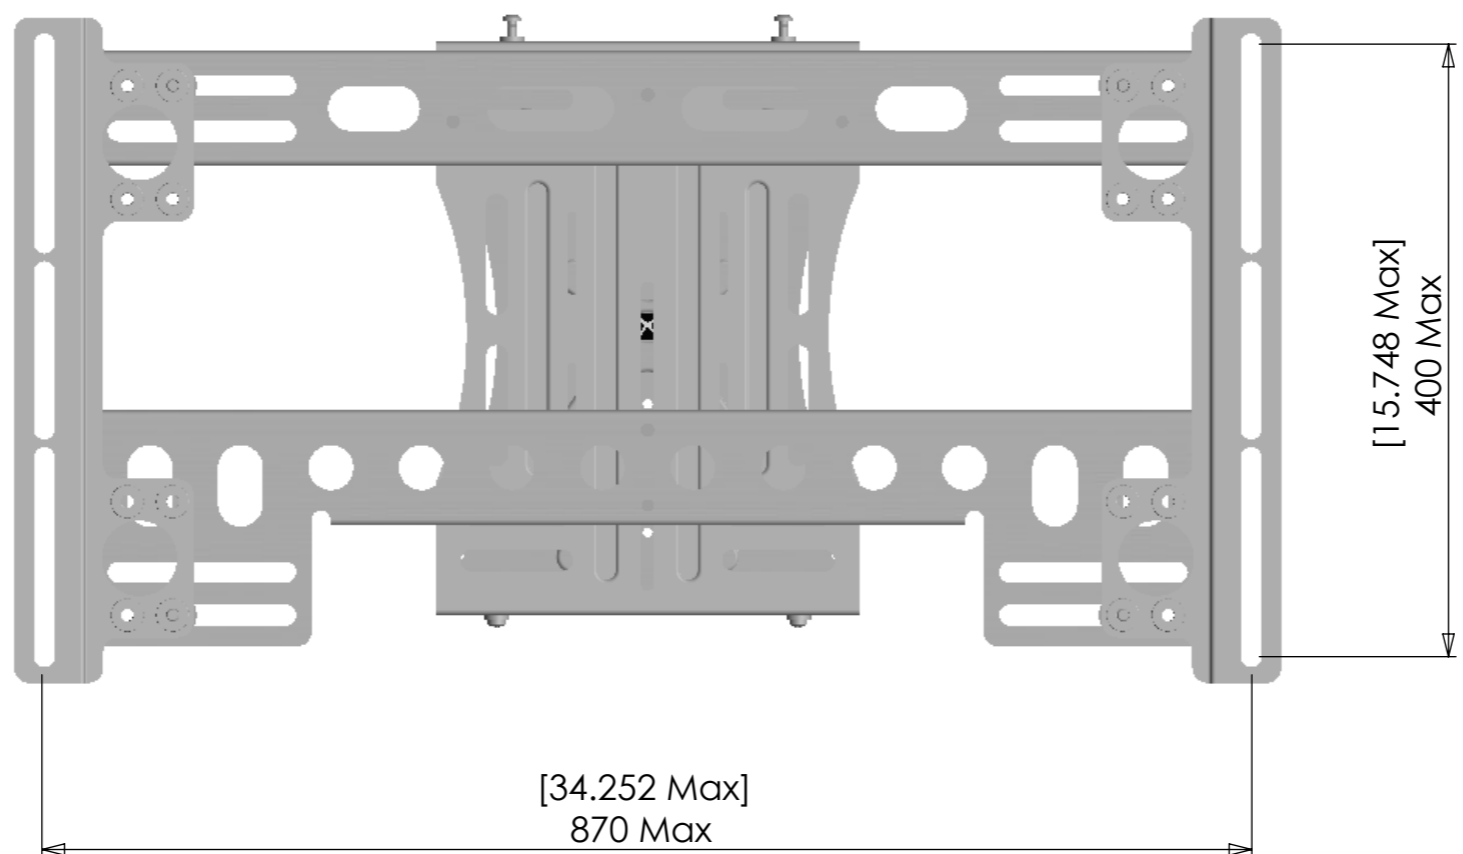

1 2 3 4 5 6 7 8

A
B
C
D
E
F

Compatibility Range Table		
Horizontal Fixing Centres	Vertical Fixing Centres	VESA Compatibility
870 - 590 [34.252 - 23.228]	400 - 200 [15.748 - 7.874]	800 x 400 600 x 400
870 - 590 [34.252 - 23.228]	405 - 35 [15.945 - 1.378]	800 x 400 600 x 400
700 - 480 [27.559 - 18.898]	400 - 200 [15.748 - 7.874]	600 x 400
700 - 480 [27.559 - 18.898]	235 - 45 [9.252 - 1.772]	
590 - 310 [23.228 - 12.205]	405 - 32 [15.945 - 1.260]	400 x 400
404 - 223 [15.905 - 8.780]	405 - 32 [15.945 - 1.260]	400 x 400
405 - 32 [15.945 - 1.260]	475 [18.701]	200 x 200 200 x 100 100 x 100
	445 [17.520]	
	405 - 200 [15.945 - 7.874]	
234 - 113 [9.213 - 4.449]	305 [12.008]	200 x 200 200 x 100 100 x 100
	275 [10.827]	
	245 [9.646]	
200 [7.874]	205 - 35 [8.071 - 1.378]	
100 [3.937]	150 - 50 [5.906 - 1.969]	