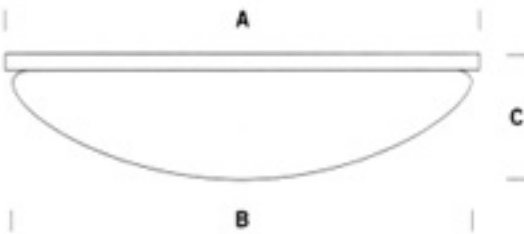

# Karma

Ceiling lamps in triplex blown glass. Available color: opal white. White epoxy painted metal pan. Glass held by internal springs or hidden screws. Finishes: gold, chrome, white or grey.

Incandescent or fluorescent bulbs (PLUS version).

A Karma GOLD						WHITE	
A	B	C	MAX				
cm			W				
26	25	11	60	1	E27	●	2538
31	30	11	100	1	E27	● ✕	2526
38	37	13	60	2	E27	✕	2530
44	42	13	60	2	E27	✕	3452

B Karma PLUS GOLD						WHITE	
A	B	C	MAX				
cm			W				
26	25	11	13	1	G24d-1	●	3144
31	30	11	18	1	G24d-2	●	3192
38	37	13	18	1	G24d-2	●	3242
44	42	13	18	1	G24d-2	●	3453

C Karma CHR						WHITE	
A	B	C	MAX				
cm			W				
26	25	11	60	1	E27	●	2554
31	30	11	100	1	E27	● ✕	2542
38	37	13	60	2	E27	✕	2546
44	42	13	60	2	E27	✕	3460

D Karma PLUS CHR						WHITE	
A	B	C	MAX				
cm			W				
26	25	11	13	1	G24d-1	●	3148
31	30	11	18	1	G24d-2	●	3196
38	37	13	18	1	G24d-2	●	3246
44	42	13	18	1	G24d-2	●	3461