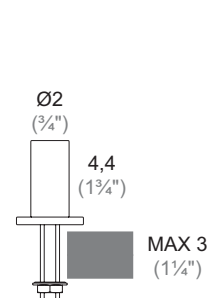

Cod. 112
Morsetto
Clamp-on
Tischklemme

Cod. 113
Attacco parete
Wall attachment
Wandbefestigung

Cod. 114
Base
Base
Tischfuss

Cod. 124
Base
Base
Stehfuss

Cod. 332
Fissaggio tavolo
Table mount
Tischbefestigung