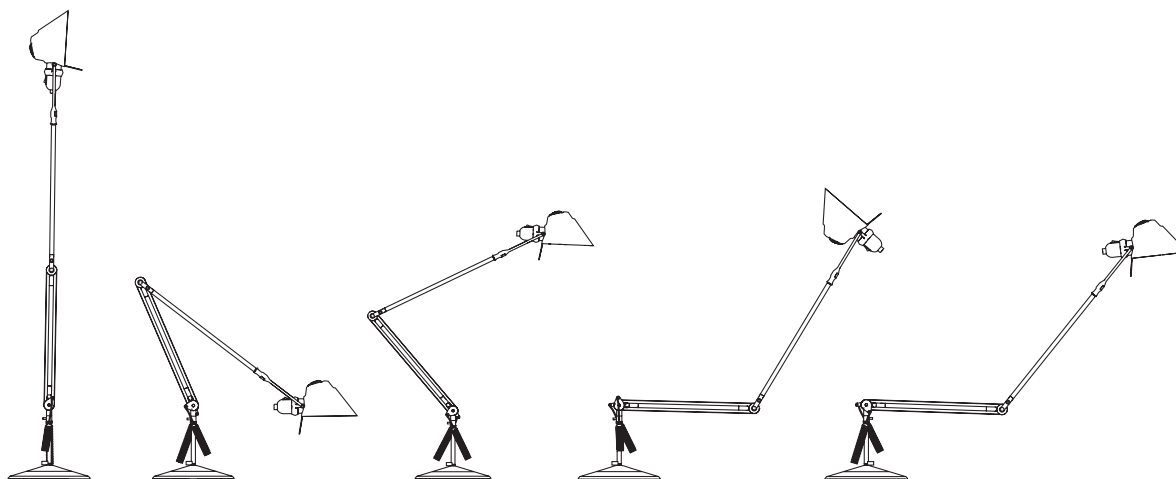

Denominazione - Name - Name	Tangram (cod. 101 - 102)
Certificazioni - Certificated - Prüfzeichen	
Normative - Norms - Normen	EN 60-598 (CEI 34-21)
Lampadina - Light sources - Leuchtmittel	MAX 100W I/HAL (cod. 101) - MAX 15W FL EL (cod. 102) - E27
Versioni - Available - Versionen	230V (Europe) - 110V (USA - Japan) - 240V (England)
Classe di isolamento - Insulation Class - Isolierungsklasse	II
Classe di protezione - Protection Class - Protektionsgrad	IP20
Imballo - Packaging - Verpackung	0,042m³ - 1,940Kg

Cod. 112
Morsetto
Clamp-on
Tischklemme

Cod. 113
Attacco parete
Wall attachment
Wandbefestigung

Cod. 114
Base
Base
Tischfuss

Cod. 332
Fissaggio tavolo
Table mount
Tischbefestigung

Actions

Notes