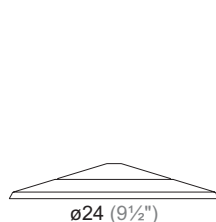

Cod. 114
Base
Base
Tischfuss