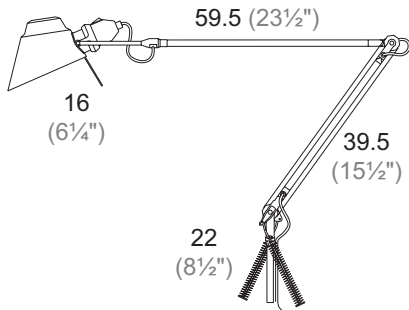

Designer
Walter Monici - 1992

Lampada in metallo e alluminio da tavolo, da terra, da parete con braccio articolato ed orientabile in tutte le direzioni: diffusore orientabile a 360°. In caso di impiego di lampadine fluorescenti viene consigliato l'impiego della versione cod. 102.

Multi directional two arms table lamp: 360° rotating head. It can be used with different supports. Structure in aluminium and steel. When using fluorescent compact bulbs, model code 102 must be chosen.

Tisch-, Steh- und Wandleuchte aus Metall und Aluminium, in alle Richtungen verstellbar. Reflektor ist um 360° drehbar. Mit Leuchtstofflampe wird Version Kod. 102 empfohlen.

Col. 01
Nero
Black
Schwarz

Col. 02
Bianco
White
Weiß