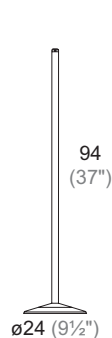

Designer
Walter Monici - 1992

Lampada in metallo e alluminio da tavolo, da terra, da parete con braccio articolato ed orientabile in tutte le direzioni: diffusore orientabile a 360°. In caso di impiego di lampadine fluorescenti viene consigliato l'impiego della versione cod. 102.

Multi directional two arms table lamp: 360° rotating head. It can be used with different supports. Structure in aluminium and steel. When using fluorescent compact bulbs, model code 102 must be chosen.

Tisch-, Steh- und Wandleuchte aus Metall und Aluminium, in alle Richtungen verstellbar. Reflektor ist um 360° drehbar. Mit Leuchtstofflampe wird Version Kod. 102 empfohlen.

Col. 01
Nero
Black
Schwarz

Col. 02
Bianco
White
Weiß

Cod. 112
Morsetto
Clamp-on
Tischklemme

Cod. 113
Attacco parete
Wall attachment
Wandbefestigung

Cod. 114
Base
Base
Tischfuss

Cod. 124
Base
Base
Stehfuss

Cod. 332
Fissaggio tavolo
Table mount
Tischbefestigung