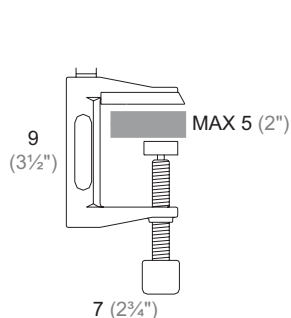

Denominazione - Name - Name	Tangram (cod. 101 - 102)
Certificazioni - Certificated - Prüfzeichen	
Normative - Norms - Normen	EN 60-598 (CEI 34-21)
Lampadina - Light sources - Leuchtmittel	MAX 100W I/HAL (cod. 101) - MAX 15W FL EL (cod. 102) - E27
Versioni - Available - Versionen	230V (Europe) - 110V (USA - Japan) - 240V (England)
Classe di isolamento - Insulation Class - Isolierungsklasse	II
Classe di protezione - Protection Class - Protektionsgrad	IP20
Imballo - Packaging - Verpackung	0,042m³ - 1,940Kg

Cod. 112
Morsetto
Clamp-on
Tischklemme