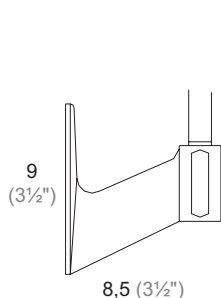

Cod. 113
Attacco parete
Wall attachment
Wandbefestigung