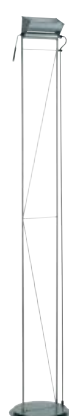

Designer
Walter Monici - 1986

Lampada da terra in metallo a luce indiretta, con diffusore orientabile e dimmer sul cavo. La lunghezza libera del cavo elettrico può essere regolata grazie alla possibilità di avvolgerlo in un apposito alloggiamento nella base.

Floor standing upright with metal structure for indirect light with adjustable diffuser; dimmer on the cable: the free length of the wire can be wound in a special housing in the base.

Stehleuchte aus Metall mit indirektem Licht, mit drehbarem Reflektor und Dimmer. Regulierung der Kabellänge durch Wicklung um die Fussplatte.

Col. 01
Nero
Black
Schwarz

Col. 02
Bianco
White
Weiß

Col. 07
Grigio metallizzato
Metallic grey
Metallic grau

Col. 55
Argento metallizzato
Metal Silver
Metallic Silber

Denominazione - Name - Name	Opus (cod. 70)
Certificazioni - Certificated - Prüfzeichen	
Normative - Norms - Normen	EN 60-598 (CEI 34-21)
Lampadina - Light sources - Leuchtmittel	MAX 300W HAL - R7s
Versioni - Available - Versionen	230V (Europe) - 110V (USA - Japan) - 240V (England)
Classe di isolamento - Insulation Class - Isolierungsklasse	II
Classe di protezione - Protection Class - Protektionsgrad	IP20
Imballo - Packaging - Verpackung	 0,096m ³ - 9,580Kg