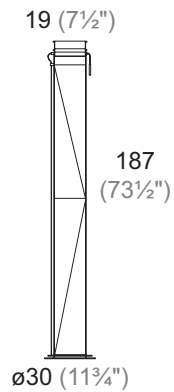

Designer
Walter Monici - 1986

Lampada da terra in metallo a luce indiretta, con diffusore orientabile e dimmer sul cavo. La lunghezza libera del cavo elettrico può essere regolata grazie alla possibilità di avvolgerlo in un apposito alloggiamento nella base.

Floor standing upright with metal structure for indirect light with adjustable diffuser; dimmer on the cable: the free length of the wire can be wound in a special housing in the base.

Stehleuchte aus Metall mit indirektem Licht, mit drehbarem Reflektor und Dimmer. Regulierung der Kabellänge durch Wicklung um die Fussplatte.