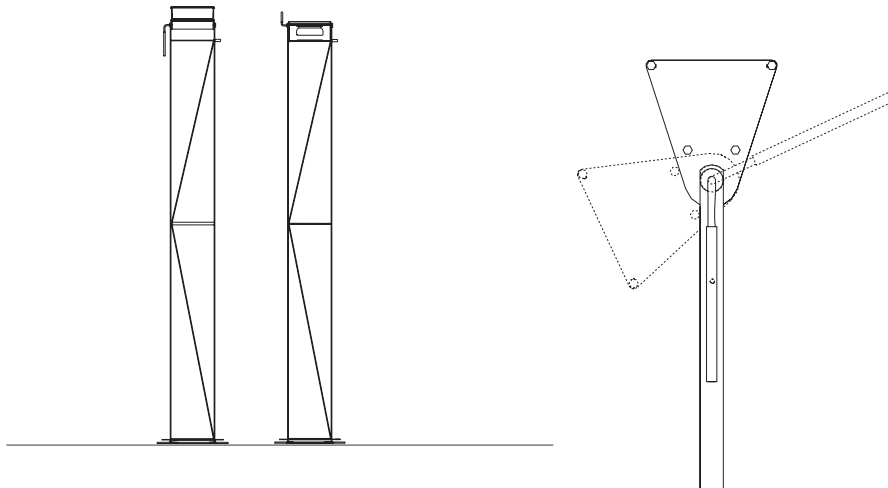

Denominazione - Name - Name	Opus (cod. 70)
Certificazioni - Certificated - Prüfzeichen	
Normative - Norms - Normen	EN 60-598 (CEI 34-21)
Lampadina - Light sources - Leuchtmittel	MAX 300W HAL - R7s
Versioni - Available - Versionen	230V (Europe) - 110V (USA - Japan) - 240V (England)
Classe di isolamento - Insulation Class - Isolierungsklasse	II
Classe di protezione - Protection Class - Protektionsgrad	IP20
Imballo - Packaging - Verpackung	0,096m³ - 9,580Kg

Cod. 71
Opus Parete

Actions

Notes