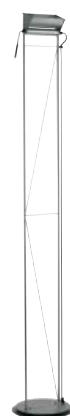

Designer
Walter Monici - 1986

Lampada da terra in metallo a luce indiretta, con diffusore orientabile e dimmer sul cavo. La lunghezza libera del cavo elettrico può essere regolata grazie alla possibilità di avvolgerlo in un apposito alloggiamento nella base.

Floor standing upright with metal structure for indirect light with adjustable diffuser; dimmer on the cable: the free length of the wire can be wound in a special housing in the base.

Stehleuchte aus Metall mit indirektem Licht, mit drehbarem Reflektor und Dimmer. Regulierung der Kabellänge durch Wicklung um die Fussplatte.

Col. 01
Nero
Black
Schwarz

Col. 02
Bianco
White
Weiß

Col. 07
Grigio metallizzato
Metallic grey
Metallic grau

Col. 55
Argento metallizzato
Metal Silver
Metallic Silber

Denominazione - Name - Name	Opus (cod. 70)
Certificazioni - Certificated - Prüfzeichen	
Normative - Norms - Normen	EN 60-598 (CEI 34-21)
Lampadina - Light sources - Leuchtmittel	MAX 300W HAL - R7s
Versioni - Available - Versionen	230V (Europe) - 110V (USA - Japan) - 240V (England)
Classe di isolamento - Insulation Class - Isolierungsklasse	II
Classe di protezione - Protection Class - Protektionsgrad	IP20
Imballo - Packaging - Verpackung	 0,096m ³ - 9,580Kg