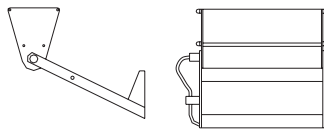

Designer
Walter Monici - 1986

Lampada da terra in metallo a luce indiretta, con diffusore orientabile e dimmer sul cavo. La lunghezza libera del cavo elettrico può essere regolata grazie alla possibilità di avvolgerlo in un apposito alloggiamento nella base.

Floor standing upright with metal structure for indirect light with adjustable diffuser; dimmer on the cable: the free length of the wire can be wound in a special housing in the base.

Stehleuchte aus Metall mit indirektem Licht, mit drehbarem Reflektor und Dimmer. Regulierung der Kabellänge durch Wicklung um die Fussplatte.

Col. 01
Nero
Black
Schwarz

Col. 02
Bianco
White
Weiß

Col. 07
Grigio metallizzato
Metallic grey
Metallic grau

Col. 55
Argento metallizzato
Metal Silver
Metallic Silber

Denominazione - Name - Name	Opus (cod. 70)
Certificazioni - Certificated - Prüfzeichen	
Normative - Norms - Normen	EN 60-598 (CEI 34-21)
Lampadina - Light sources - Leuchtmittel	MAX 300W HAL - R7s
Versioni - Available - Versionen	230V (Europe) - 110V (USA - Japan) - 240V (England)
Classe di isolamento - Insulation Class - Isolierungsklasse	II
Classe di protezione - Protection Class - Protektionsgrad	IP20
Imballo - Packaging - Verpackung	 0,096m ³ - 9,580Kg