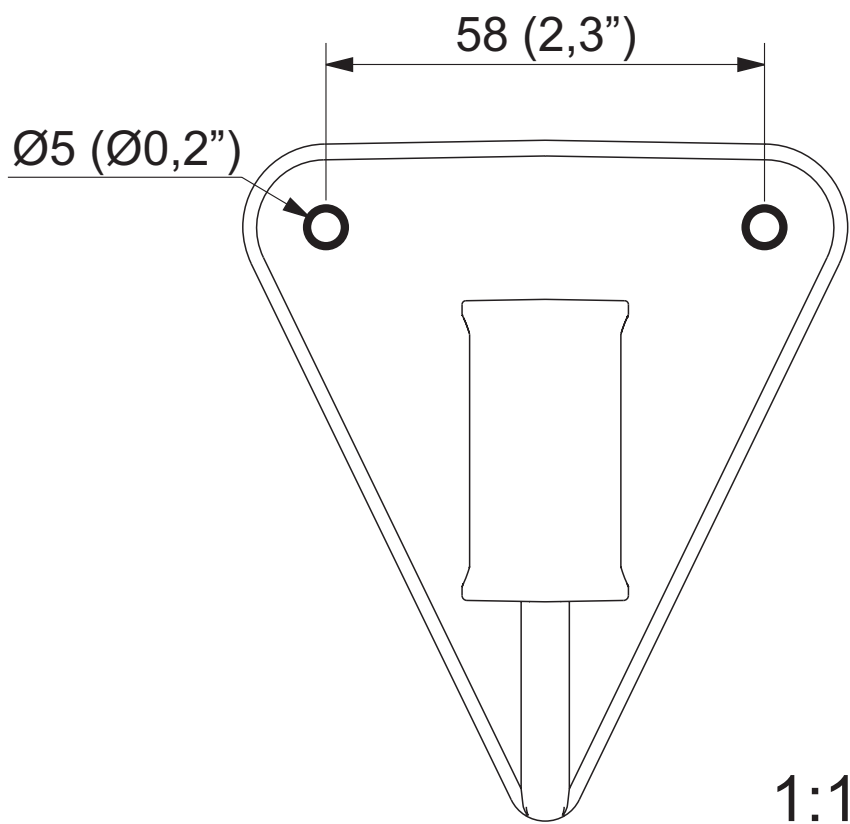

**LUMINA ITALIA s.r.l.**

via Casorezzo, 63 - 20010 Arluno (MI)

tel. (+39) 02.903752.1

fax (+39) 02.90376655

<http://www.lumina.it>

[info@lumina.it](mailto:info@lumina.it)

NAOMI, TANGRAM