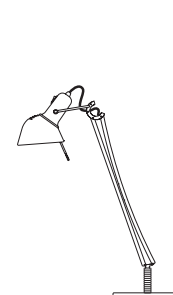

**Designer**  
Yaacov Kaufman - 1998

Lampada da tavolo in alluminio con base in acciaio: il braccio è estensibile e può ruotare senza limiti sul perno di base; diffusore orientabile a 360°.

Table lamp in aluminium alloy with a base in steel. Extensible and totally pivoting arm; diffuser head can rotate by 360°.

Tischleuchte aus Aluminium mit Fuss aus Stahl. Dehnbarer und in alle Richtungen drehbarer Arm. Der Reflektor ist um 360° drehbar.

**Col. 01**  
Nero  
Black  
Schwarz

**Col. 08**  
Alluminio anodizzato  
Anodised aluminium  
Eloxiertes Aluminium

**Cod. 112**  
Morsetto  
Clamp-on  
Tischklemme

**Cod. 113**  
Attacco parete  
Wall attachment  
Wandbefestigung

**Cod. 305**  
Naomi 2 corpo  
Naomi 2 Körper  
Naomi 2 body

**Cod. 310**  
Base  
Base  
Fuss