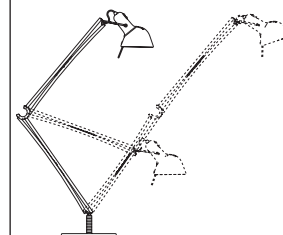

**Designer**  
Yaacov Kaufman - 1998

Lampada da tavolo in alluminio con base in acciaio: il braccio è estensibile e può ruotare senza limiti sul perno di base; diffusore orientabile a 360°.

Table lamp in aluminium alloy with a base in steel. Extensible and totally pivoting arm; diffuser head can rotate by 360°.

### Actions

**Cod. 328**  
Naomi Pinza

**Cod. 329**  
Naomi Morsetto

**Cod. 330**  
Naomi Parete

**Cod. 332**  
Fissaggio tavolo  
Table mount  
Tischbefestigung