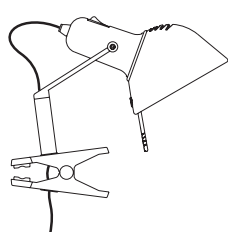

Cod. 328
Naomi Pinza