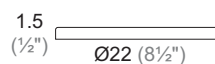

Cod. 310
Base
Base
Fuss