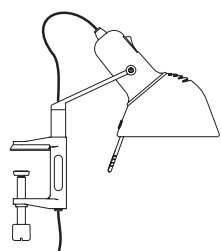

Cod. 329
Naomi Morsetto