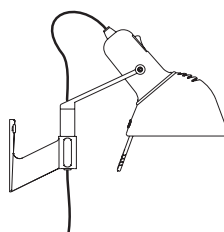

**Designer**  
Yaacov Kaufman - 1998

Lampada da tavolo in alluminio con base in acciaio: il braccio è estensibile e può ruotare senza limiti sul perno di base; diffusore orientabile a 360°.

Table lamp in aluminium alloy with a base in steel. Extensible and totally pivoting arm; diffuser head can rotate by 360°.

### Actions

**Cod. 328**  
Naomi Pinza

**Cod. 329**  
Naomi Morsetto

**Cod. 330**  
Naomi Parete

**Cod. 332**  
Fissaggio tavolo  
Table mount  
Tischbefestigung