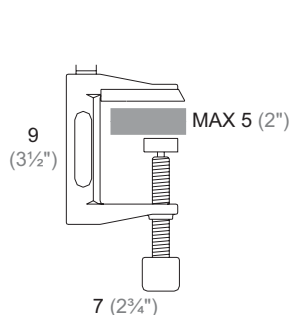

Tischleuchte aus Aluminium mit Fuss aus Stahl. Dehnbarer und in alle Richtungen drehbarer Arm. Der Reflektor ist um 360° drehbar.

**Col. 01**  
Nero  
Black  
Schwarz

**Col. 08**  
Alluminio anodizzato  
Anodised aluminium  
Eloxiertes Aluminium

**Col. 22**  
Alluminio lucido  
Polished aluminium  
Aluminium poliert

Denominazione - Name - Name	Naomi 2 (cod. 300)
Certificazioni - Certificated - Prüfzeichen	
Normative - Norms - Normen	EN 60-598 (CEI 34-21)
Lampadina - Light sources - Leuchtmittel	MAX 60W I - MAX 75W HAL - E27
Versioni - Available - Versionen	230V (Europe) - 110V (USA - Japan) - 240V (England)
Classe di isolamento - Insulation Class - Isolierungsklasse	<b>II</b>
Classe di protezione - Protection Class - Protektionsgrad	IP20
Imballo - Packaging - Verpackung	1 0,055m <sup>3</sup> - 2,600Kg +  1 (cod. 310) 0,002m <sup>3</sup> - 4,500Kg