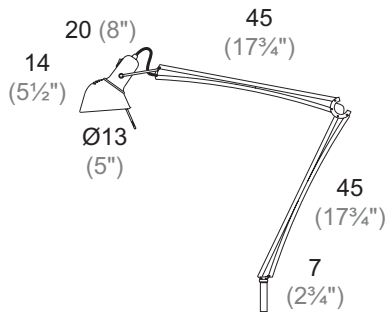

**Designer**  
Yaacov Kaufman - 1998

Lampada da tavolo in alluminio con base in acciaio: il braccio è estensibile e può ruotare senza limiti sul perno di base; diffusore orientabile a 360°.

Table lamp in aluminium alloy with a base in steel. Extensible and totally pivoting arm; diffuser head can rotate by 360°.

Tischleuchte aus Aluminium mit Fuss aus Stahl. Dehnbarer und in alle Richtungen drehbarer Arm. Der Reflektor ist um 360° drehbar.

**Col. 01**  
Nero  
Black  
Schwarz

**Col. 08**  
Alluminio anodizzato  
Anodised aluminium  
Eloxiertes Aluminium

**Col. 22**  
Alluminio lucido  
Polished aluminium  
Aluminium poliert

Denominazione - Name - Name	Naomi 2 (cod. 300)
Certificazioni - Certificated - Prüfzeichen	
Normative - Norms - Normen	EN 60-598 (CEI 34-21)
Lampadina - Light sources - Leuchtmittel	MAX 60W I - MAX 75W HAL - E27
Versioni - Available - Versionen	230V (Europe) - 110V (USA - Japan) - 240V (England)
Classe di isolamento - Insulation Class - Isolierungsklasse	<b>II</b>
Classe di protezione - Protection Class - Protektionsgrad	IP20
Imballo - Packaging - Verpackung	1 0,055m <sup>3</sup> - 2,600Kg +  1 (cod. 310) 0,002m <sup>3</sup> - 4,500Kg