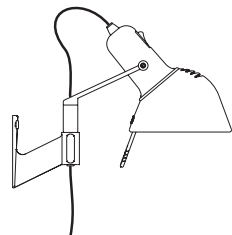

**Designer**  
Yaacov Kaufman - 1998

Lampada da tavolo in alluminio: il braccio è estensibile e può ruotare senza limiti sul perno di base. Diffusore orientabile a 360°.

Table lamp in aluminium alloy with a base in steel and aluminium. Extensible and totally pivoting arm; diffuser head can rotate by 360°.

### Actions

**Cod. 328**  
Naomi Pinza

**Cod. 329**  
Naomi Morsetto

**Cod. 330**  
Naomi Parete

**Cod. 332**  
Fissaggio tavolo  
Table mount  
Tischbefestigung