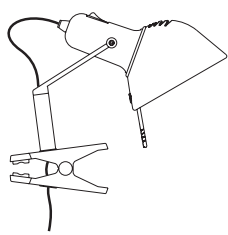

Cod. 328
Naomi Pinza