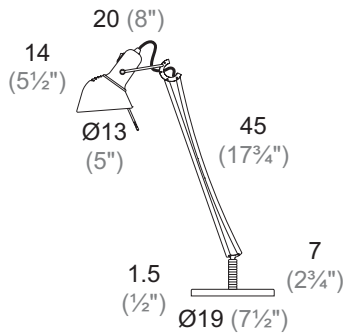

**Designer**  
Yaacov Kaufman - 1998

Lampada da tavolo in alluminio: il braccio è estensibile e può ruotare senza limiti sul perno di base. Diffusore orientabile a 360°.

Table lamp in aluminium alloy with a base in steel and aluminium. Extensible and totally pivoting arm; diffuser head can rotate by 360°.

Leuchtenkörper aus Aluminium. Dehnbarer und in alle Richtungen drehbarer Arm. Der Reflektor ist um 360° drehbar.

**Col. 01**  
Nero  
Black  
Schwarz

**Col. 08**  
Alluminio anodizzato  
Anodised aluminium  
Eloxiertes Aluminium

**Col. 22**  
Alluminio lucido  
Polished aluminium  
Aluminium poliert

Denominazione - Name - Name	Naomi 1 (cod. 320)
Certificazioni - Certificated - Prüfzeichen	
Normative - Norms - Normen	EN 60-598 (CEI 34-21)
Lampadina - Light sources - Leuchtmittel	MAX 60W I - MAX 75W HAL - E27
Versioni - Available - Versionen	230V (Europe) - 110V (USA - Japan) - 240V (England)
Classe di isolamento - Insulation Class - Isolierungsklasse	II
Classe di protezione - Protection Class - Protektionsgrad	IP20
Imballo - Packaging - Verpackung	 0,035m <sup>3</sup> - 5,050Kg