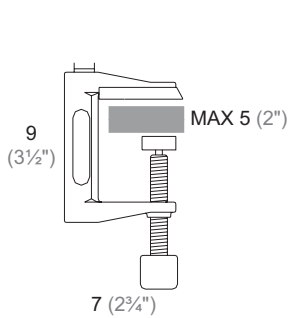

**Col. 22**  
Alluminio lucido  
Polished aluminium  
Aluminium poliert

Denominazione - Name - Name	Naomi 1 (cod. 320)
Certificazioni - Certificated - Prüfzeichen	
Normative - Norms - Normen	EN 60-598 (CEI 34-21)
Lampadina - Light sources - Leuchtmittel	MAX 60W I - MAX 75W HAL - E27
Versioni - Available - Versionen	230V (Europe) - 110V (USA - Japan) - 240V (England)
Classe di isolamento - Insulation Class - Isolierungsklasse	II
Classe di protezione - Protection Class - Protektionsgrad	IP20
Imballo - Packaging - Verpackung	 0,035m <sup>3</sup> - 5,050Kg