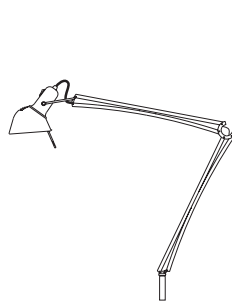

**Designer**  
Yaacov Kaufman - 1998

Lampada da tavolo in alluminio: il braccio è estensibile e può ruotare senza limiti sul perno di base. Diffusore orientabile a 360°.

Table lamp in aluminium alloy with a base in steel and aluminium. Extensible and totally pivoting arm; diffuser head can rotate by 360°.

Leuchtenkörper aus Aluminium. Dehnbarer und in alle Richtungen drehbarer Arm. Der Reflektor ist um 360° drehbar.

**Col. 01**  
Nero  
Black  
Schwarz

**Col. 08**  
Alluminio anodizzato  
Anodised aluminium  
Eloxiertes Aluminium

**Cod. 112**  
Morsetto  
Clamp-on  
Tischklemme

**Cod. 113**  
Attacco parete  
Wall attachment  
Wandbefestigung

**Cod. 300**  
Naomi 2 corpo  
Naomi 2 Körper  
Naomi 2 body

**Cod. 305**  
Naomi 2 corpo  
Naomi 2 Körper  
Naomi 2 body