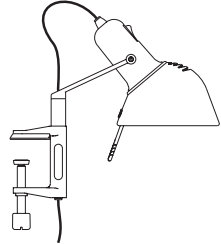

Cod. 329
Naomi Morsetto