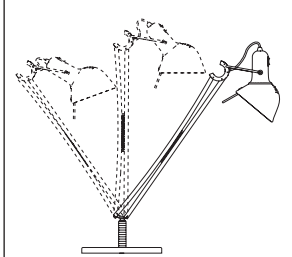

**Designer**  
Yaacov Kaufman - 1998

Lampada da tavolo in alluminio: il braccio è estensibile e può ruotare senza limiti sul perno di base. Diffusore orientabile a 360°.

Table lamp in aluminium alloy with a base in steel and aluminium. Extensible and totally pivoting arm; diffuser head can rotate by 360°.

### Actions

**Cod. 328**  
Naomi Pinza

**Cod. 329**  
Naomi Morsetto

**Cod. 330**  
Naomi Parete

**Cod. 332**  
Fissaggio tavolo  
Table mount  
Tischbefestigung