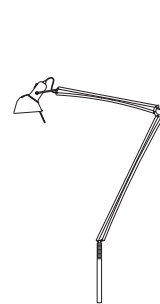

**Designer**  
Yaacov Kaufman - 1998

Lampada da tavolo in alluminio: il braccio è estensibile e può ruotare senza limiti sul perno di base. Diffusore orientabile a 360°.

Table lamp in aluminium alloy with a base in steel and aluminium. Extensible and totally pivoting arm; diffuser head can rotate by 360°.

Leuchtenkörper aus Aluminium. Dehnbarer und in alle Richtungen drehbarer Arm. Der Reflektor ist um 360° drehbar.

**Col. 01**  
Nero  
Black  
Schwarz

**Col. 08**  
Alluminio anodizzato  
Anodised aluminium  
Eloxiertes Aluminium

**Col. 22**  
Alluminio lucido  
Polished aluminium  
Aluminium poliert

Denominazione - Name - Name	Naomi 1 (cod. 320)
Certificazioni - Certificated - Prüfzeichen	
Normative - Norms - Normen	EN 60-598 (CEI 34-21)
Lampadina - Light sources - Leuchtmittel	MAX 60W I - MAX 75W HAL - E27
Versioni - Available - Versionen	230V (Europe) - 110V (USA - Japan) - 240V (England)
Classe di isolamento - Insulation Class - Isolierungsklasse	II
Classe di protezione - Protection Class - Protektionsgrad	IP20
Imballo - Packaging - Verpackung	 0,035m <sup>3</sup> - 5,050Kg

**Cod. 112**  
Morsetto  
Clamp-on  
Tischklemme

**Cod. 113**  
Attacco parete  
Wall attachment  
Wandbefestigung

**Cod. 300**  
Naomi 2 corpo  
Naomi 2 Körper  
Naomi 2 body

**Cod. 305**  
Naomi 2 corpo  
Naomi 2 Körper  
Naomi 2 body