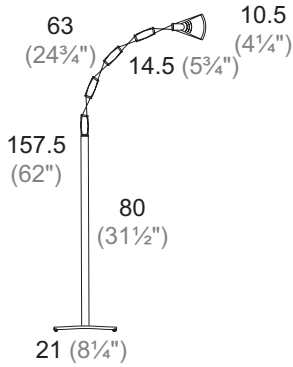

# MULTI X Terra Light

**Designer**  
Yaacov Kaufman - 2004

Lampada da terra in metallo con braccio articolato composto da una struttura in acciaio inox; interruttore sul corpo lampada.

Floor lamp made out of metal: the upper body itself, composed by a stainless steel structure, is totally adjustable. The switch is on the body.

Stehleuchte aus Metall mit durch eine Struktur aus Edelstahl gegliedertem Arm, Schalter auf dem Leuchtenkörper.

**Col. 01**  
Nero  
Black  
Schwarz

**Col. 07**  
Grigio metallizzato  
Metallic grey  
Metallic grau

**Col. 44**  
Nichelato  
Nickled  
Vernickelt

Denominazione - Name - Name	Multi X Terra Light (cod. 27)
Certificazioni - Certificated - Prüfzeichen	
Normative - Norms - Normen	EN 60-598 (CEI 34-21)
Lampadina - Light sources - Leuchtmittel	 60W - G9
Versioni - Available - Versionen	230V (Europe) - 110V (USA - Japan) - 240V (England)
Classe di isolamento - Insulation Class - Isolierungsklasse	<b>II</b>
Classe di protezione - Protection Class - Protektionsgrad	IP20
Imballo - Packaging - Verpackung	 0,080m <sup>3</sup> - 4,300Kg