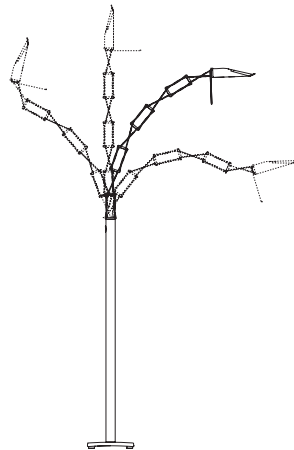

Denominazione - Name - Name	Multi X Terra Light (cod. 27)
Certificazioni - Certificated - Prüfzeichen	
Normative - Norms - Normen	EN 60-598 (CEI 34-21)
Lampadina - Light sources - Leuchtmittel	60W - G9
Versioni - Available - Versionen	230V (Europe) - 110V (USA - Japan) - 240V (England)
Classe di isolamento - Insulation Class - Isolierungsklasse	II
Classe di protezione - Protection Class - Protektionsgrad	IP20
Imballo - Packaging - Verpackung	0,080m³ - 4,300Kg

Cod. 27
Multi X Light

Actions

Notes