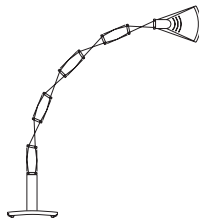

# MULTI X Terra Light

**Designer**  
Yaacov Kaufman - 2004

Lampada da terra in metallo con braccio articolato composto da una struttura in acciaio inox; interruttore sul corpo lampada.

Floor lamp made out of metal: the upper body itself, composed by a stainless steel structure, is totally adjustable. The switch is on the body.

Stehleuchte aus Metall mit durch eine Struktur aus Edelstahl gegliedertem Arm, Schalter auf dem Leuchtenkörper.

**Col. 01**  
Nero  
Black  
Schwarz

**Col. 07**  
Grigio metallizzato  
Metallic grey  
Metallic grau

**Col. 44**  
Nichelato  
Nickled  
Vernickelt

Denominazione - Name - Name	Multi X Terra Light (cod. 27)
Certificazioni - Certificated - Prüfzeichen	
Normative - Norms - Normen	EN 60-598 (CEI 34-21)
Lampadina - Light sources - Leuchtmittel	 60W - G9
Versioni - Available - Versionen	230V (Europe) - 110V (USA - Japan) - 240V (England)
Classe di isolamento - Insulation Class - Isolierungsklasse	<b>II</b>
Classe di protezione - Protection Class - Protektionsgrad	IP20
Imballo - Packaging - Verpackung	 0,080m <sup>3</sup> - 4,300Kg