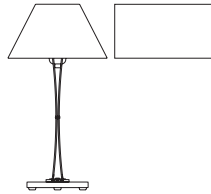

Cod. 505 - 507
Lizzy - Lizzy F