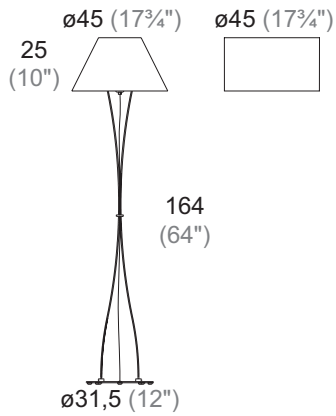

Designer

Yaacov Kaufman - 2002

Lampada da terra con corpo fisso ed interruttore a piede, diffusore in tessuto accoppiato a pvc, bianco o colorato.

Floor lamp with fixed body, a foot switch and conic diffuser made out of tissue/pvc, white or coloured.

Stehleuchte mit festen Koerper und Fusschalter. Schirm aus Stoff kombiniert mit PVC, weiss oder farbig.

Cod. 606
Col. 02
Bianco
White
Weiß

Cod. 606
Col. 03
Rosso
Red
Rot

Cod. 606
Col. 06
Blu
Blue
Blau

Cod. 616
Col. 01
Nero
Black
Schwarz

Cod. 616
Col. 04
Grigio
Grey
Grau

Cod. 616
Col. 13
Avorio
Ivory
Elfenbain