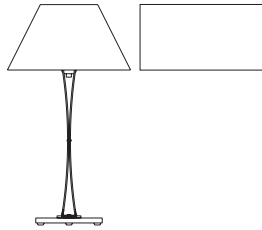

Cod. 500
Liz