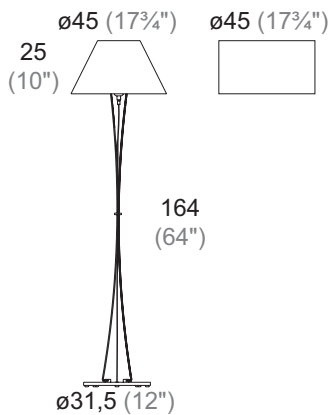

# LIZ Terra S - LIZ Terra D

**Designer**

Yaacov Kaufman - 2002

Lampada da terra con corpo mobile e base girevole, con dimmer sensoriale (Liz terra S, cod. 600) o con dimmer convenzionale a piede (Liz terra D, cod. 602). I prodotti sono completati da un diffusore in tessuto accoppiato da un pvc, bianco o colorato.

Floor lamp with movable body and rotating base, with "touch" dimmer (Liz terra S, code 600) or with a standard foot dimmer (Liz terra D, code 602). The conic diffuser is made out of tissue/pvc, white or coloured.

**Cod. 616**  
**Col. 04**  
Grigio  
Grey  
Grau

**Cod. 616**  
**Col. 13**  
Avorio  
Ivory  
Elfenbain

Denominazione - Name - Name	Liz Terra S - Liz Terra D (cod. 600 - 602)
Certificazioni - Certificated - Prüfzeichen	
Normative - Norms - Normen	EN 60-598 (CEI 34-21)
Lampadina - Light sources - Leuchtmittel	MAX 200W I - 250W HAL  - 21W FL EL - E27/E26
Versioni - Available - Versionen	230V (Europe) - 110V (USA - Japan) - 240V (England)
Classe di isolamento - Insulation Class - Isolierungsklasse	<b>II</b>
Classe di protezione - Protection Class - Protektionsgrad	IP20
Imballo - Packaging - Verpackung	 0,065m <sup>3</sup> - 10,200Kg +  (cod. 606) 0,074m <sup>3</sup> - 1,400Kg /  (cod. 616) 0,074m <sup>3</sup> - 2,000Kg