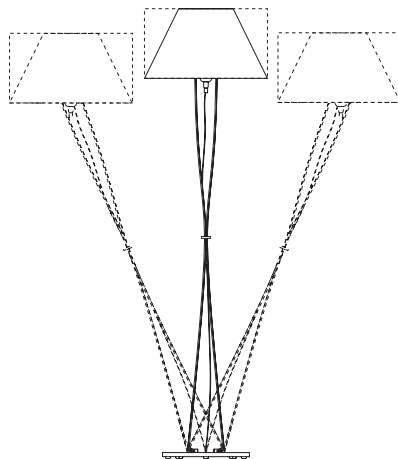

Denominazione - Name - Name	Liz Terra S - Liz Terra D (cod. 600 - 602)
Certificazioni - Certificated - Prüfzeichen	
Normative - Norms - Normen	EN 60-598 (CEI 34-21)
Lampadina - Light sources - Leuchtmittel	MAX 200W I - 250W HAL - 21W FL EL - E27/E26
Versioni - Available - Versionen	230V (Europe) - 110V (USA - Japan) - 240V (England)
Classe di isolamento - Insulation Class - Isolierungsklasse	II
Classe di protezione - Protection Class - Protektionsgrad	IP20
Imballo - Packaging - Verpackung	0,065m³ - 10,200Kg + (cod. 606) 0,074m³ - 1,400Kg / (cod. 616) 0,074m³ - 2,000Kg

Cod. 405
Lisa

Cod. 500
Liz

Cod. 505 - 507
Lizzy - Lizzy F

Cod. 509 - 510
Lizzy Parete - Lizzy Parete/i

Cod. 604
Liz Terra F

Actions

Notes