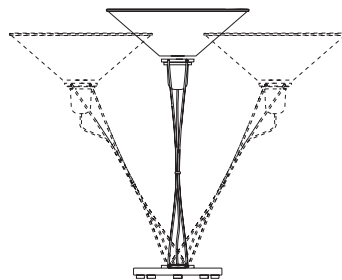

Designer
Yaacov Kaufman - 2001

Lampada da tavolo con base in metallo verniciato o nichelato. Il corpo è composto da astine mobili in acciaio e paralume conico in policarbonato. Il corpo può essere inclinato lateralmente e la base è girevole.

Table lighting fixture composed by a painted or nicked steel base, a body made out of stainless steel rods and an upside down methacrylate diffuser: the body can be tilted sideways and can rotate on the base.

Tischleuchte mit Fuss aus lackiertem Metall oder vernickelt. Körper besteht aus Edelstahlstangen und konischem Schirm. Der Körper ist seitlich beweglich und drehbar auf dem Fuss.

Col. 07
Grigio metallizzato
Metallic grey
Metallic grau

Cod. 500
Liz

Cod. 505 - 507
Lizzy - Lizzy F

Cod. 509 - 510
Lizzy Parete - Lizzy Parete/i

Cod. 600 - 602 - 604
Liz Terra/ S - D - F

Actions

Notes
