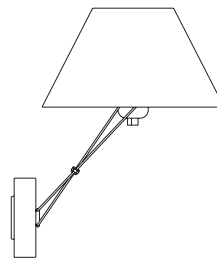

Cod. 509 - 510
Lizzy Parete - Lizzy Parete/i