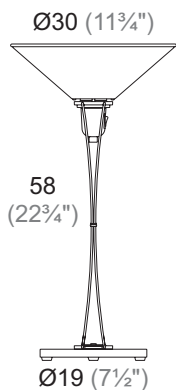

Designer
Yaacov Kaufman - 2001

Lampada da tavolo con base in metallo verniciato o nichelato. Il corpo è composto da astine mobili in acciaio e paralume conico in policarbonato. Il corpo può essere inclinato lateralmente e la base è girevole.

Table lighting fixture composed by a painted or nicked steel base, a body made out of stainless steel rods and an upside down methacrylate diffuser: the body can be tilted sideways and can rotate on the base.

Tischleuchte mit Fuss aus lackiertem Metall oder vernickelt. Körper besteht aus Edelstahlstangen und konischem Schirm. Der Körper ist seitlich beweglich und drehbar auf dem Fuss.

Col. 07
Grigio metallizzato
Metallic grey
Metallic grau