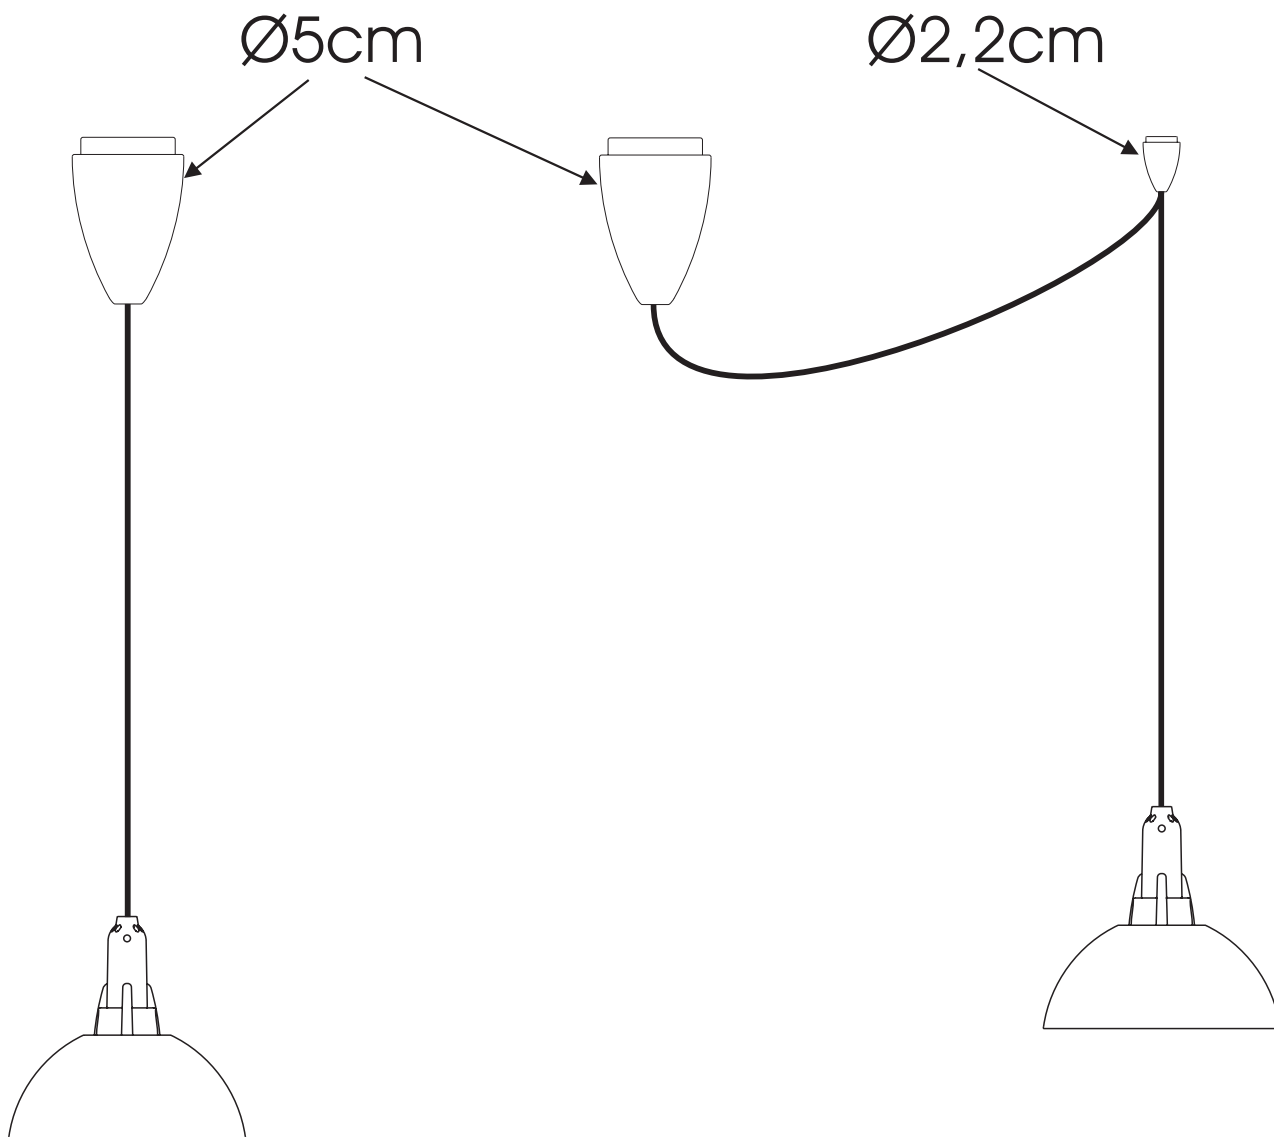

decentramento

1:1

GALILEO Mini BS cod. 375