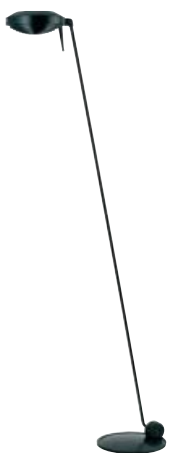

**Designer**  
Tommaso Cimini - 1984

Lampade da terra in metallo a luce diretta e indiretta a braccio semplice. Diffusore con griglia inferiore antiabbagliante per il controllo del fascio luminoso. Dimmer sul cavo.

Floor lamps for direct and indirect lighting with single arm. Screen grid for glare control. Dimmer control on the cable.

Stehleuchten aus Metall mit direktem und indirektem Licht mit einem Arm. Reflektor mit Lichtschattengitter. Dimmer auf dem Kabel.

**Col. 01**  
Nero  
Black  
Schwarz

**Col. 02**  
Bianco  
White  
Weiß

**Col. 07**  
Grigio metallizzato  
Metallic grey  
Metallic grau

**Col. 44**  
Nichelato  
Nickled  
Vernickelt

Denominazione - Name - Name	Elle 1 (cod. 61)
Certificazioni - Certificated - Prüfzeichen	
Normative - Norms - Normen	EN 60-598 (CEI 34-21)
Lampadina - Light sources - Leuchtmittel	MAX 300W HAL - R7s
Versioni - Available - Versionen	230V (Europe) - 110V (USA - Japan) - 240V (England)
Classe di isolamento - Insulation Class - Isolierungsklasse	<b>II</b>
Classe di protezione - Protection Class - Protektionsgrad	IP20
Imballo - Packaging - Verpackung	 0,090m <sup>3</sup> - 9,570Kg