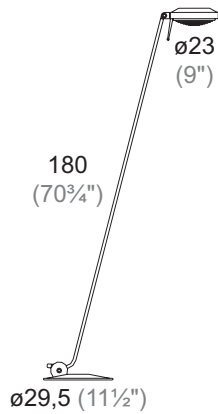

**Designer**  
Tommaso Cimini - 1984

Lampade da terra in metallo a luce diretta e indiretta a braccio semplice. Diffusore con griglia inferiore antiabbagliante per il controllo del fascio luminoso. Dimmer sul cavo.

Floor lamps for direct and indirect lighting with single arm. Screen grid for glare control. Dimmer control on the cable.

Stehleuchten aus Metall mit direktem und indirektem Licht mit einem Arm. Reflektor mit Lichtschattengitter. Dimmer auf dem Kabel.

**Col. 01**  
Nero  
Black  
Schwarz

**Col. 02**  
Bianco  
White  
Weiß

**Col. 07**  
Grigio metallizzato  
Metallic grey  
Metallic grau

**Col. 44**  
Nichelato  
Nickled  
Vernickelt

Denominazione - Name - Name	Elle 1 (cod. 61)
Certificazioni - Certificated - Prüfzeichen	
Normative - Norms - Normen	EN 60-598 (CEI 34-21)
Lampadina - Light sources - Leuchtmittel	MAX 300W HAL - R7s
Versioni - Available - Versionen	230V (Europe) - 110V (USA - Japan) - 240V (England)
Classe di isolamento - Insulation Class - Isolierungsklasse	<b>II</b>
Classe di protezione - Protection Class - Protektionsgrad	IP20
Imballo - Packaging - Verpackung	 0,090m <sup>3</sup> - 9,570Kg