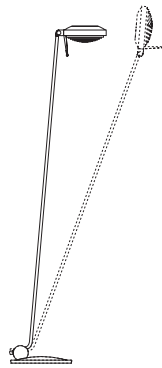

Denominazione - Name - Name	Elle 1 (cod. 61)
Certificazioni - Certificated - Prüfzeichen	
Normative - Norms - Normen	EN 60-598 (CEI 34-21)
Lampadina - Light sources - Leuchtmittel	MAX 300W HAL - R7s
Versioni - Available - Versionen	230V (Europe) - 110V (USA - Japan) - 240V (England)
Classe di isolamento - Insulation Class - Isolierungsklasse	II
Classe di protezione - Protection Class - Protektionsgrad	IP20
Imballo - Packaging - Verpackung	0,090m³ - 9,570Kg

Cod. 60
Elle 2

Actions

Notes