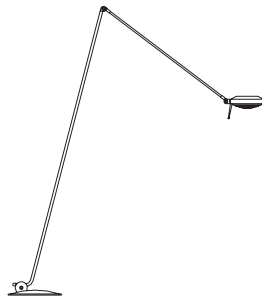

**Designer**  
Tommaso Cimini - 1984

Lampade da terra in metallo a luce diretta e indiretta a braccio semplice. Diffusore con griglia inferiore antiabbagliante per il controllo del fascio luminoso. Dimmer sul cavo.

Floor lamps for direct and indirect lighting with single arm. Screen grid for glare control. Dimmer control on the cable.

Stehleuchten aus Metall mit direktem und indirektem Licht mit einem Arm. Reflektor mit Lichtschattengitter. Dimmer auf dem Kabel.

**Col. 01**  
Nero  
Black  
Schwarz

**Col. 02**  
Bianco  
White  
Weiß

**Col. 07**  
Grigio metallizzato  
Metallic grey  
Metallic grau

**Col. 44**  
Nichelato  
Nickled  
Vernickelt

Denominazione - Name - Name	Elle 1 (cod. 61)
Certificazioni - Certificated - Prüfzeichen	
Normative - Norms - Normen	EN 60-598 (CEI 34-21)
Lampadina - Light sources - Leuchtmittel	MAX 300W HAL - R7s
Versioni - Available - Versionen	230V (Europe) - 110V (USA - Japan) - 240V (England)
Classe di isolamento - Insulation Class - Isolierungsklasse	<b>II</b>
Classe di protezione - Protection Class - Protektionsgrad	IP20
Imballo - Packaging - Verpackung	 0,090m <sup>3</sup> - 9,570Kg

**Cod. 60**  
Elle 2