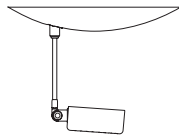

Cod. 105 - 106
Daphine Faretto