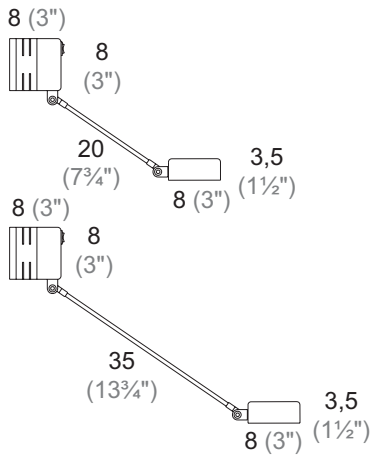

# DAPHINE Parete

Designer

Tommaso Cimini - 1984

Lampada da parete in metallo con braccio orientabile, diffusore girevole a 360°.

Trasformatore lamellare.

Wall fixture in metal with an articulated arm and a diffuser pivoting on 360°.

Lamellar transformer.

Wandleuchte aus Metall mit verstellbarem Arm und mit um 360° drehbarem Reflektor.

Mit Lamellentrafo.

**Col. 01**  
Nero  
Black  
Schwarz

**Col. 02**  
Bianco  
White  
Weiß

**Col. 44**  
Nichelato  
Nickled  
Vernickelt

**Col. 55**  
Argento metallizzato  
Metal Silver  
Metallic Silber

Denominazione - Name - Name	Daphine Parete (cod. 05 - 06)
Certificazioni - Certificated - Prüfzeichen	
Normative - Norms - Normen	EN 60-598 (CEI 34-21)
Lampadina - Light sources - Leuchtmittel	 20W 12V - GY6.35
Versioni - Available - Versionen	230V (Europe) - 110V (USA - Japan) - 240V (England)
Classe di isolamento - Insulation Class - Isolierungsklasse	<b>II</b>
Classe di protezione - Protection Class - Protektionsgrad	<b>IP20</b>
Imballo - Packaging - Verpackung	 0,007m <sup>3</sup> - 1,280Kg