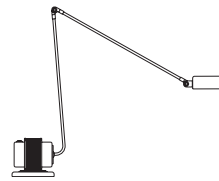

Cod. 03
Daphine Dimmer