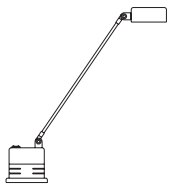

Actions

Cod. 09
Daphinette