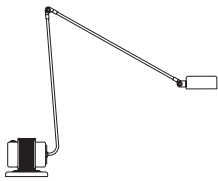

Denominazione - Name - Name	Daphine Parete (cod. 05 - 06)
Certificazioni - Certificated - Prüfzeichen	
Normative - Norms - Normen	EN 60-598 (CEI 34-21)
Lampadina - Light sources - Leuchtmittel	20W 12V - GY6.35
Versioni - Available - Versionen	230V (Europe) - 110V (USA - Japan) - 240V (England)
Classe di isolamento - Insulation Class - Isolierungsklasse	II
Classe di protezione - Protection Class - Protektionsgrad	IP20
Imballo - Packaging - Verpackung	0,007m³ - 1,280Kg

Cod. 01
Daphine