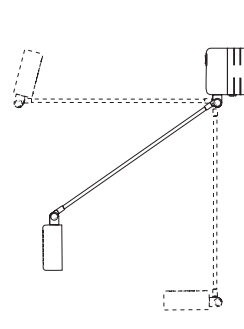

Denominazione - Name - Name	Daphine Parete (cod. 05 - 06)
Certificazioni - Certificated - Prüfzeichen	
Normative - Norms - Normen	EN 60-598 (CEI 34-21)
Lampadina - Light sources - Leuchtmittel	20W 12V - GY6.35
Versioni - Available - Versionen	230V (Europe) - 110V (USA - Japan) - 240V (England)
Classe di isolamento - Insulation Class - Isolierungsklasse	II
Classe di protezione - Protection Class - Protektionsgrad	IP20
Imballo - Packaging - Verpackung	0,007m³ - 1,280Kg

Cod. 01
Daphine

Cod. 02
Daphine Terra

Cod. 03
Daphine Dimmer

Cod. 04
Daphine Terra Dimmer

Actions

Cod. 09
Daphinette

Cod. 105 - 106
Daphine Faretto

Notes