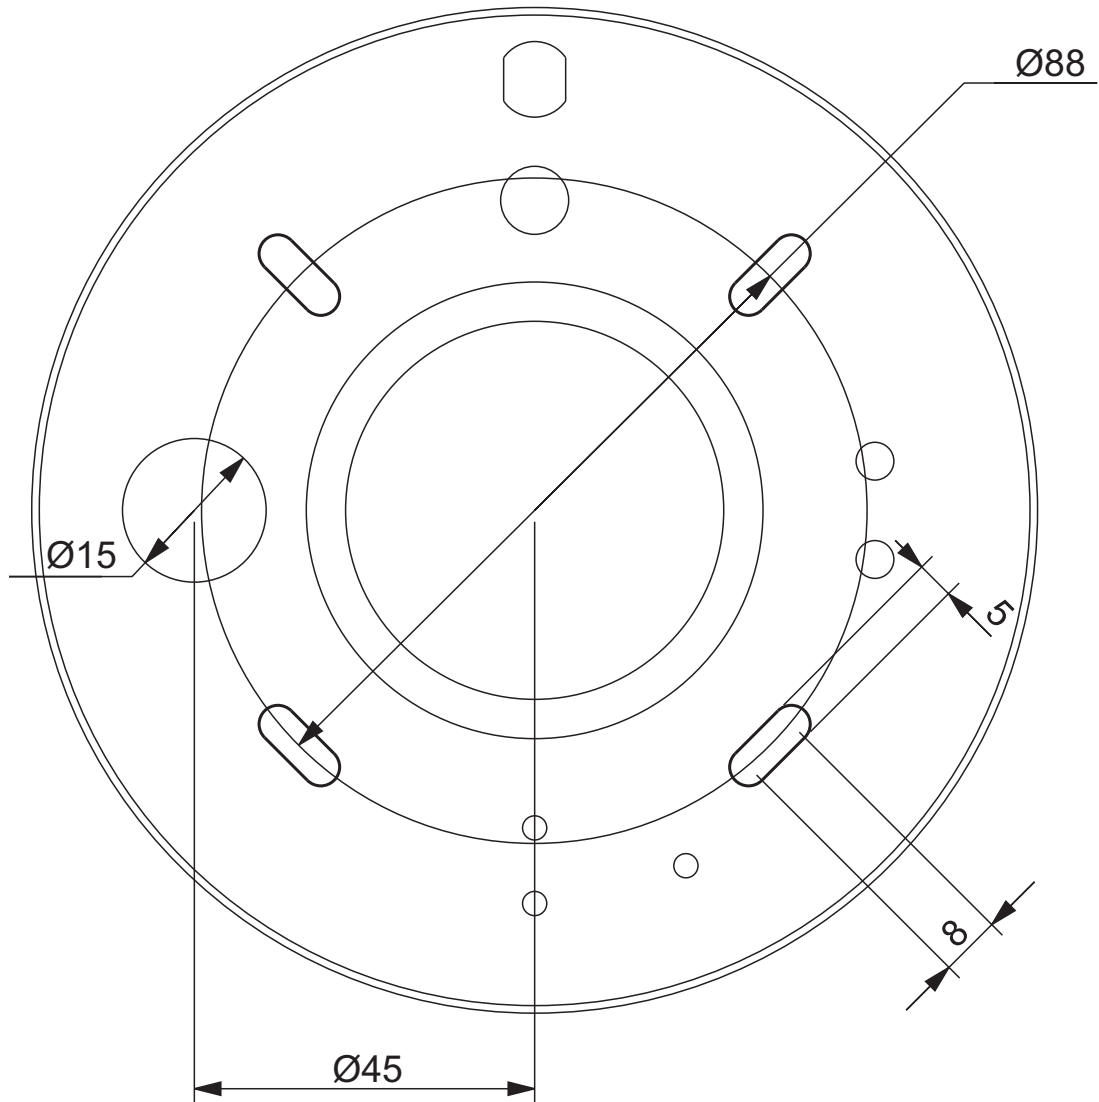

## DAPHINE FARETTO

1:1