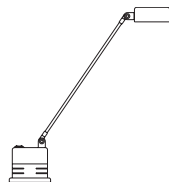

Cod. 09
Daphinette