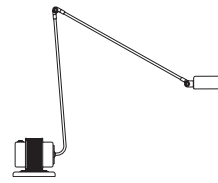

Cod. 03
Daphine Dimmer