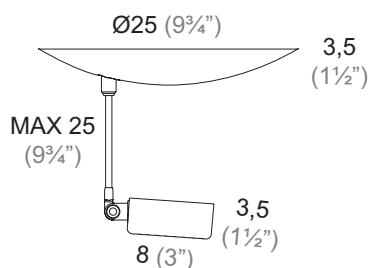

DAPHINE Faretto

Designer
Tommaso Cimini - 1984

Lampada da parete e da soffitto in metallo, diffusore orientabile e girevole a 360 gradi. Trasformatore elettronico (cod.105). Disponibile la versione senza trasformatore per impianti a 12V (cod. 106).

Wall and ceiling lamp made out of metal: the diffuser is adjustable and can rotate 360°. The model code 105 comes with an electronic transformer; the model code 106 comes without transformer and can be connected directly to a 12 V main circuit.