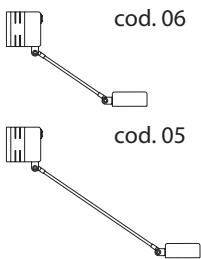

Actions

Cod. 05 - 06
Daphine Parete