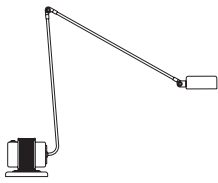

Denominazione - Name - Name	Daphine Faretto (cod. 105 - 106)
Certificazioni - Certificated - Prüfzeichen	
Normative - Norms - Normen	EN 60-598 (CEI 34-21)
Lampadina - Light sources - Leuchtmittel	50W 12V - GY6.35
Versioni - Available - Versionen	230V (Europe) - 110V (USA - Japan) - 240V (England)
Classe di isolamento - Insulation Class - Isolierungsklasse	III (cod. 106)
Classe di protezione - Protection Class - Protektionsgrad	IP20
Imballo - Packaging - Verpackung	1 0,015m³ - 1,400Kg

Cod. 01
Daphine