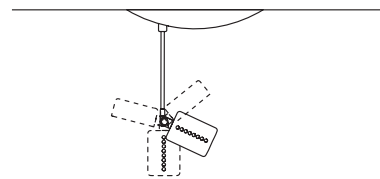

Denominazione - Name - Name	Daphine Faretto (cod. 105 - 106)
Certificazioni - Certificated - Prüfzeichen	
Normative - Norms - Normen	EN 60-598 (CEI 34-21)
Lampadina - Light sources - Leuchtmittel	50W 12V - GY6.35
Versioni - Available - Versionen	230V (Europe) - 110V (USA - Japan) - 240V (England)
Classe di isolamento - Insulation Class - Isolierungsklasse	III (cod. 106)
Classe di protezione - Protection Class - Protektionsgrad	IP20
Imballo - Packaging - Verpackung	1 0,015m³ - 1,400Kg

Cod. 01
Daphine

Cod. 02
Daphine Terra

Cod. 03
Daphine Dimmer

Cod. 04
Daphine Terra Dimmer

Actions

Cod. 05 - 06
Daphine Parete

Cod. 09
Daphinette

Notes