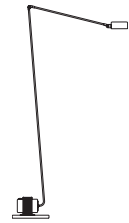

Cod. 04
Daphine Terra Dimmer