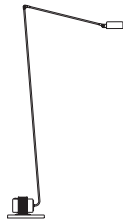

Cod. 02
Daphine Terra