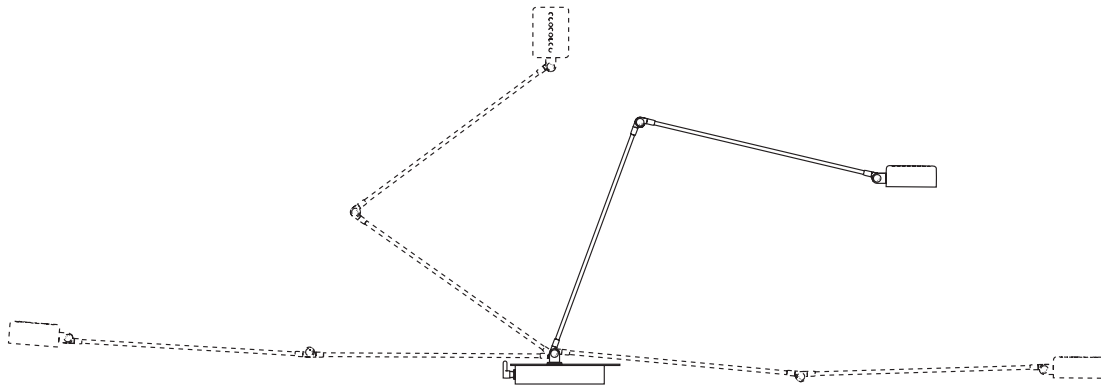

Denominazione - Name - Name	Cloe (cod. 07)
Certificazioni - Certificated - Prüfzeichen	
Normative - Norms - Normen	EN 60-598 (CEI 34-21)
Lampadina - Light sources - Leuchtmittel	50W 12V - GY6.35
Versioni - Available - Versionen	230V (Europe) - 110V (USA - Japan) - 240V (England)
Classe di isolamento - Insulation Class - Isolierungsklasse	II
Classe di protezione - Protection Class - Protektionsgrad	IP20
Imballo - Packaging - Verpackung	1 0,013m³ - 3,100Kg

Cod. 08
Cloe Morsetto

Actions

Notes