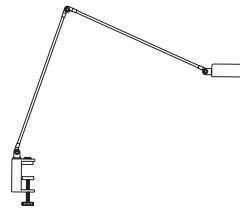

Designer
Tommaso Cimini - 1979

Lampada da tavolo in metallo con braccio snodato e orientabile in tutte le direzioni, dotata di attacco rapido "jack", base in metallo con trasformatore toroidale. Diffusore girevole di 360 gradi.

Table standing lamp of metal with an articulated arm, adjustable in all positions and equipped with a handy "jack" connection: base in metal with a toroidal transformer. 360° rotating head.

Tischleuchte aus Metall mit schwenkbarem und in alle Richtungen drehbarem Arm. Fuss aus Metall mit Jackbefestigung und mit Ringtrafo. Reflektor um 360° drehbar.

Col. 01
Nero
Black
Schwarz

Col. 02
Bianco
White
Weiß

Col. 44
Nichelato
Nickled
Vernickelt

Denominazione - Name - Name	Cloe (cod. 07)
Certificazioni - Certificated - Prüfzeichen	
Normative - Norms - Normen	EN 60-598 (CEI 34-21)
Lampadina - Light sources - Leuchtmittel	 50W 12V - GY6.35
Versioni - Available - Versionen	230V (Europe) - 110V (USA - Japan) - 240V (England)
Classe di isolamento - Insulation Class - Isolierungsklasse	II
Classe di protezione - Protection Class - Protektionsgrad	IP20
Imballo - Packaging - Verpackung	 1 0,013m ³ - 3,100Kg