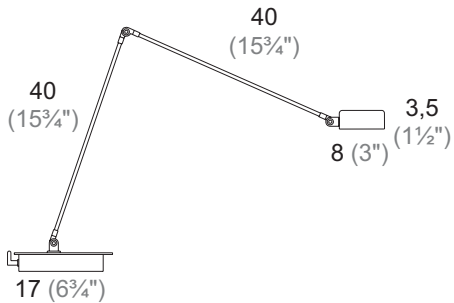

Designer
Tommaso Cimini - 1979

Lampada da tavolo in metallo con braccio snodato e orientabile in tutte le direzioni, dotata di attacco rapido "jack", base in metallo con trasformatore toroidale. Diffusore girevole di 360 gradi.

Table standing lamp of metal with an articulated arm, adjustable in all positions and equipped with a handy "jack" connection: base in metal with a toroidal transformer. 360° rotating head.

Tischleuchte aus Metall mit schwenkbarem und in alle Richtungen drehbarem Arm. Fuss aus Metall mit Jackbefestigung und mit Ringtrafo. Reflektor um 360° drehbar.

Col. 01
Nero
Black
Schwarz

Col. 02
Bianco
White
Weiß

Col. 44
Nichelato
Nickled
Vernickelt

Denominazione - Name - Name	Cloe (cod. 07)
Certificazioni - Certificated - Prüfzeichen	
Normative - Norms - Normen	EN 60-598 (CEI 34-21)
Lampadina - Light sources - Leuchtmittel	 50W 12V - GY6.35
Versioni - Available - Versionen	230V (Europe) - 110V (USA - Japan) - 240V (England)
Classe di isolamento - Insulation Class - Isolierungsklasse	II
Classe di protezione - Protection Class - Protektionsgrad	IP20
Imballo - Packaging - Verpackung	 1 0,013m ³ - 3,100Kg