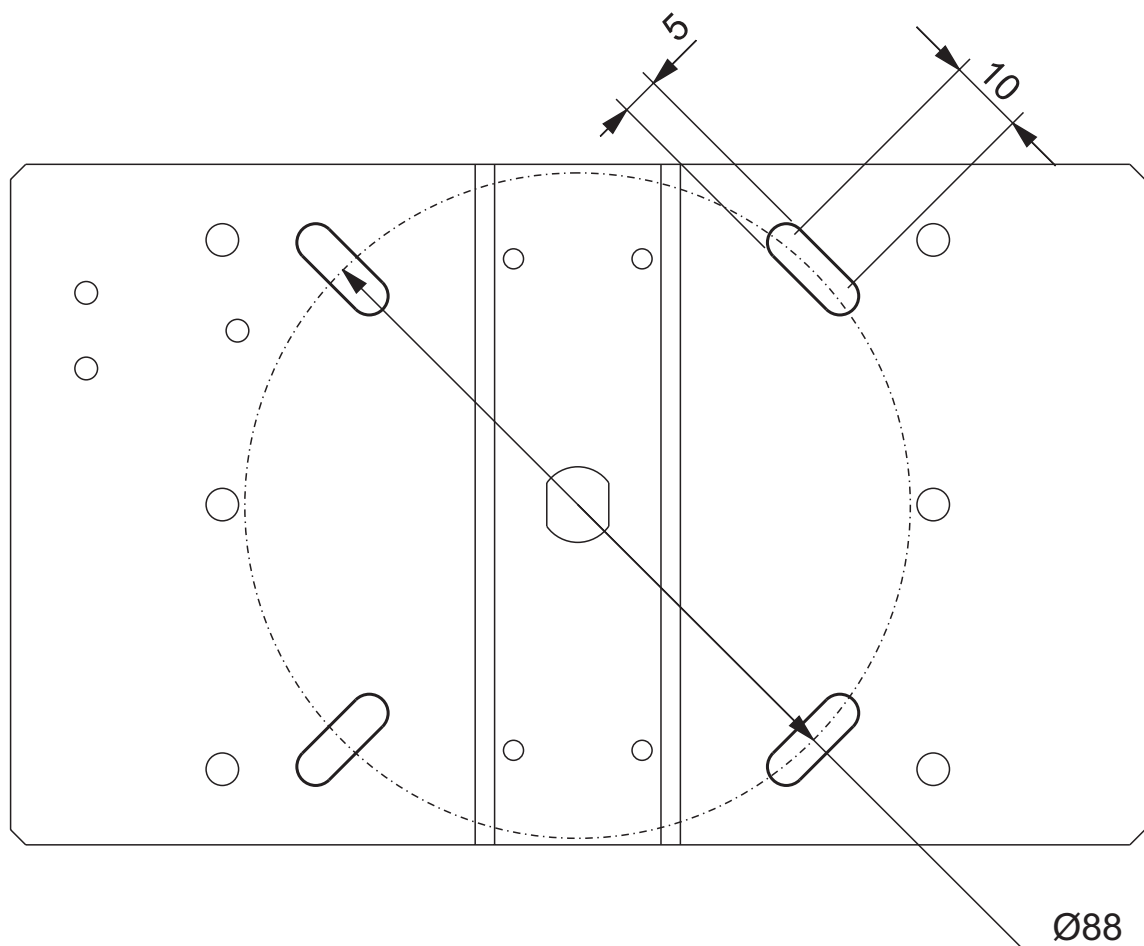

AURORA CIRCLE 30 S/P

1:1