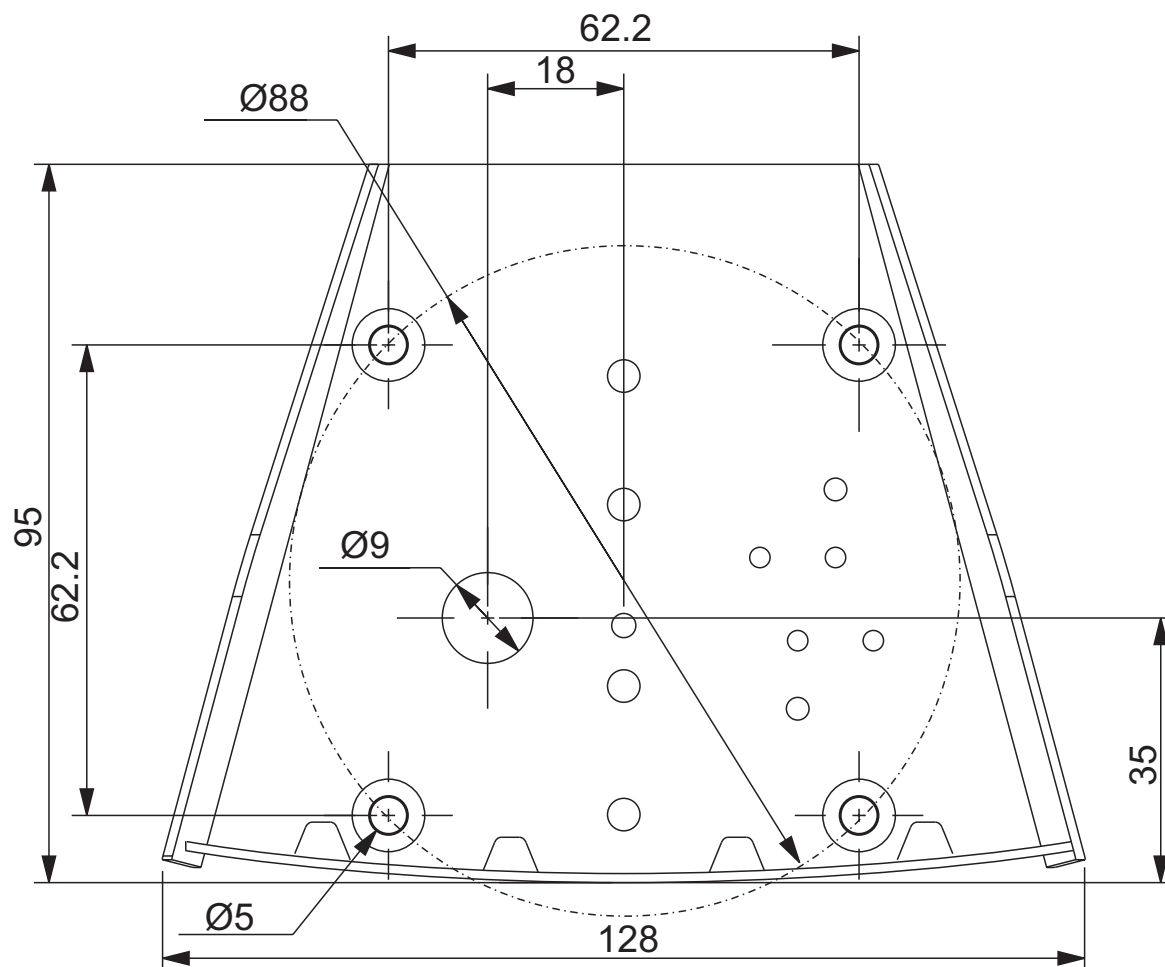

AURORA PARETE 14/20/20L

1:1