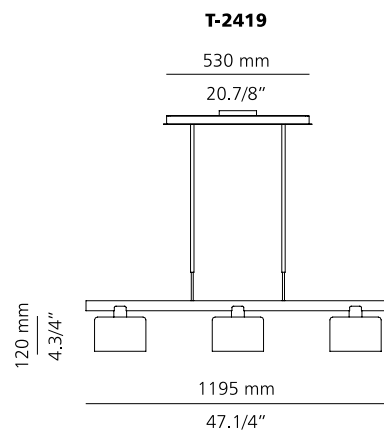

T-2417
T-2418
T-2419

Telescopic pendant. White hand blown cased glass shade.

Lámpara telescópica. Tulipa opal blanca.

T-2417

37 NI | 61 SAT GOLD

T-2418

36 BR | 37 NI | 61 SAT GOLD

T-2419

36 BR | 37 NI

T-2417

Up to 1 x 100W A19 medium base 120V

T-2418

Up to 3 x 100W A19 medium base 120V

T-2419

Up to 3 x 100W A19 medium base 120V

see finishes
in page 236