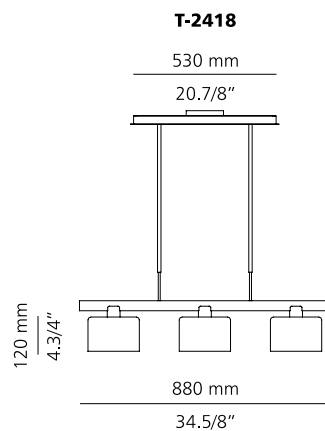

T-2417
T-2418
T-2419

Telescopic pendant. White hand blown cased glass shade.

Lámpara telescópica. Tulipa opal blanca.

T-2417

37 NI | 61 SAT GOLD

T-2418

36 BR | 37 NI | 61 SAT GOLD

T-2419

36 BR | 37 NI

T-2417

Up to 1 x 100W A19 medium base 120V

T-2418

Up to 3 x 100W A19 medium base 120V

T-2419

Up to 3 x 100W A19 medium base 120V

see finishes
in page 236