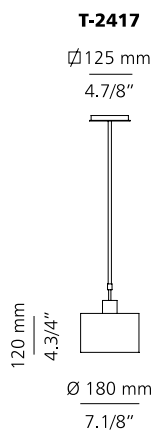

T-2417
T-2418
T-2419

Telescopic pendant. White hand blown cased glass shade.

Lámpara telescópica. Tulipa opal blanca.

T-2417

37 NI | 61 SAT GOLD

T-2418

36 BR | 37 NI | 61 SAT GOLD

T-2419

36 BR | 37 NI

T-2417

Up to 1 x 100W A19 medium base 120V

T-2418

Up to 3 x 100W A19 medium base 120V

T-2419

Up to 3 x 100W A19 medium base 120V

see finishes
in page 236