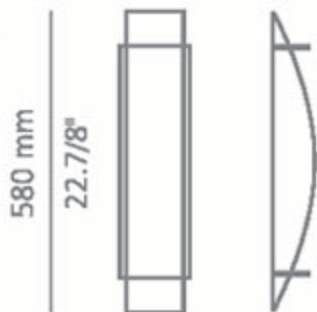

A**8084A
8084AF**124 mm 90 mm
4.7/8" 3.1/2"**37 NI
61 SAT GOLD**

opal glass

**A-8084A**Electronic fluorescent
(230 v) E27 2 x 20 w

(120 v) medium base E26 2 x 20 w

**CE**Halogen/Incandescent
(230 v) BT opal E27 2 x 60 w
(120 v) A lamp medium base
2 x 75 w**A-8084AF**Compact fluorescent
(230 v) G24 d-2 2 x 18 w
(120 v) GX 23-2 2 x 13 w**A.D.A.****IP
20**