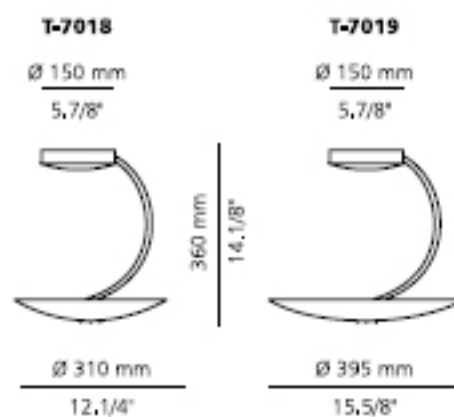

T-7018
T-7019

ESTILUZ 

Halogen flush mount providing direct and indirect light.

Plafón halógeno con luz directa e indirecta.

T-7018

36 BR | 37 NI

T-7019

37 NI

T-7018 | T-7019

Up to 1 x 300W T3 118mm R7s base 120V 

see finishes
in page 236