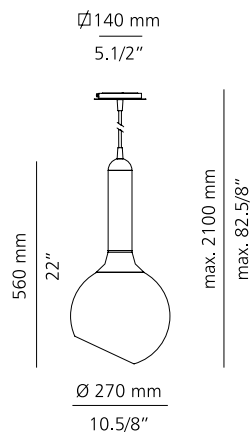

T-2443

ESTILUZ 

Metal pendant with a transparent glass shade, open at the bottom with a diagonal cut. Adjustable height.

Lámpara de techo con pantalla de cristal transparente cortada en diagonal en la parte inferior. Altura regulable.

22 CH | 27 WH | 37 NI

T-2443

Up to 1 x 100W G40 white medium base 120V

see finishes
in page 236