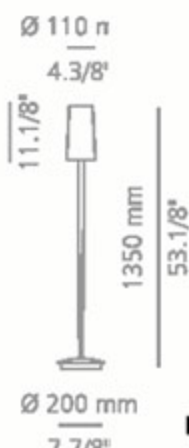

P-9066

9065
9066

P

37 NI
61 SAT GOLD
opal glass

P-9065

P-9065 P-9066

CE

IP
20