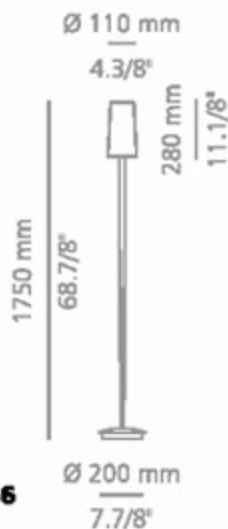

P-9066

9065
9066

P

37 NI
61 SAT GOLD
opal glass

P-9065

P-9065 P-9066

CE

IP
20