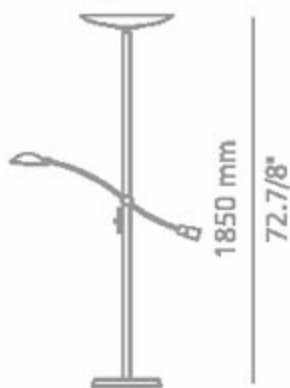

Ø 445 mm

17.1/2"

1850 mm

72.7/8"

Ø 350 mm

13.3/4"

2314

P

22 CH

37 NI

61 SAT GOLD

opal glass

dimmer

CE

G9 60 w P-2314

T3 (R7s) 118 mm 300 w

120V BT15 Transparent Bulb 2x150W

Medium Base

IP

20

(1) USA N.A. - (2) ONLY USA