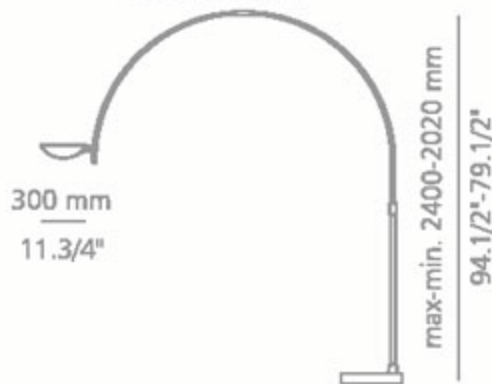

2178

P

37 NI  
61 SAT GOLD  
dimmer

max-min. 2100-1480 mm

82.5/8"-58.1/4"

CE

IP

20

P-2178

T3 (R7s) 118 mm 300 w