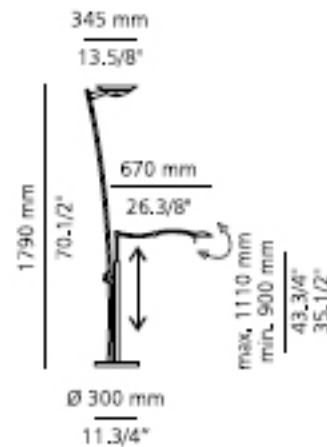

P-1225
P-1235

Halogen floor lamp direct and indirect light. Telescopic and extendible swing arm for reading. Integrated electronic dimmer. Integrated low voltage magnetic transformer and built in double intensity switch of 35 and 50 w.

Lámpara halógena con luz directa e indirecta. Brazo de lectura telescópico extensible y orientable. Regulador electrónico de intensidad. Transformador magnético e interruptor de doble intensidad 35 y 50 w.

37 NI

P-1225 | P-1235

Up to 1 x 300W 118mm R7s base 120V
1 x 50W T4 bipin GY6,35 base 12V

Optional glass table attachment. To be ordered separately as Kit for P-1225/P1235. Mesa de vidrio adaptable opcional. Pedido adicional como Kit para P-1225/P-1235.

P-1225

P-1235

magnetic transformer

three prong grounded plug

see finishes in page 236