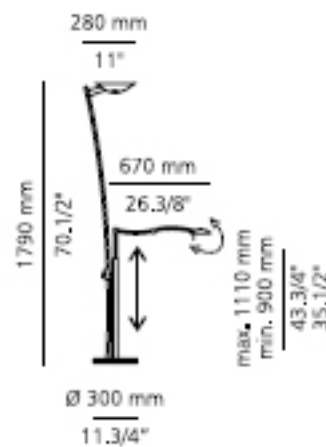

P-1225
P-1235

Halogen floor lamp direct and indirect light. Telescopic and extendible swing arm for reading. Integrated electronic dimmer. Integrated low voltage magnetic transformer and built in double intensity switch of 35 and 50 w.

Lámpara halógena con luz directa e indirecta. Brazo de lectura telescópico extensible y orientable. Regulador electrónico de intensidad. Transformador magnético e interruptor de doble intensidad 35 y 50 w.

37 NI

P-1225 | P-1235

Up to 1 x 300W 118mm R7s base 120V
1 x 50W T4 bipin GY6,35 base 12V

Optional glass table attachment. To be ordered separately as Kit for P-1225/P1235. Mesa de vidrio adaptable opcional. Pedido adicional como Kit para P-1225/P-1235.

P-1225

P-1235

magnetic transformer

three prong grounded plug

see finishes in page 236