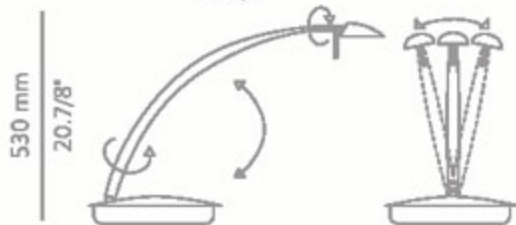

2029

M

37 NI
61 SAT GOLD

35/50 w switch

600 mm

23.5/8"

530 mm
20.7/8"

Ø 200 mm

7.7/8"

CE

Halogen **M-2029**

(220 v) GY - 6,35 12 v 50 w

(120 v) Bi-pin T-4 12 v 50 w

IP
20

(1) USA N.A. - (2) ONLY USA