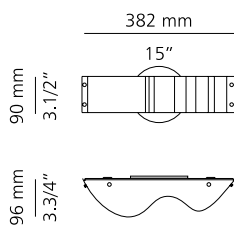

A-2540 / A-2540F