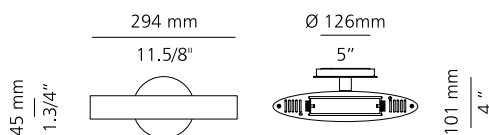

A-2530

Halogen wall sconce providing direct and indirect light. *Bottom opal glass diffuser.

Aplique halógeno con luz directa e indirecta.

*Cristal opal difusor en la parte inferior.

22 CR | 37 NI

A-2530

Up to 1 x 150W T3 118mm R7s base 120V