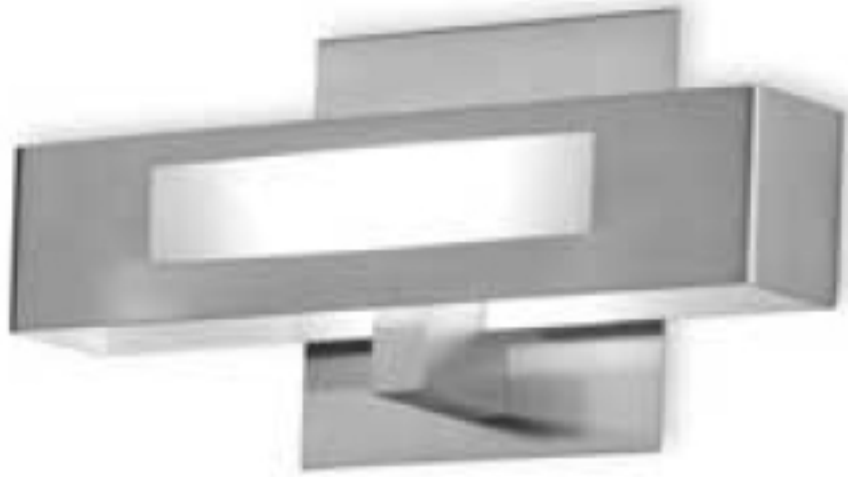

**A-2183 | A-2183F**  
**A-2184 | A-2184F**

Wall sconce with white opal satin glass. \*Glass diffuser on top (only halogen versions).

Aplique con vidrio opal blanco satinado. \*Cristal difusor en la parte superior (sólo lámparas halógenas).

**A-2183 | A-2184**

37 NI | 36 BR

**A-2183F | A-2184F**

37 NI

**A-2183**

Up to 1 x 100W T3 78mm R7s base 120V 

**A-2184**

Up to 2 x 100W T3 78mm R7s base 120V 