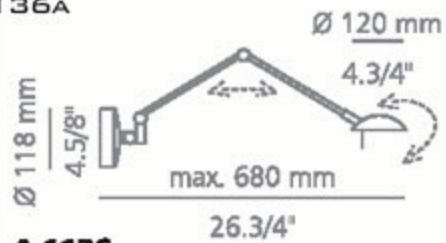

A-1136A

1 136  
1 136A(2)

- 21 GOLD
  - 22 CH
  - 26 BLK (2)
  - 36 BR
  - 37 NI
  - 61 S GOLD
- 35/50 w switch

A-1136

A-1136A

IP  
20

A-1136

Halogen 50 w  
(230 v) GY-6,35/12v  
(120 v) Bi-pin T-4/12 v.