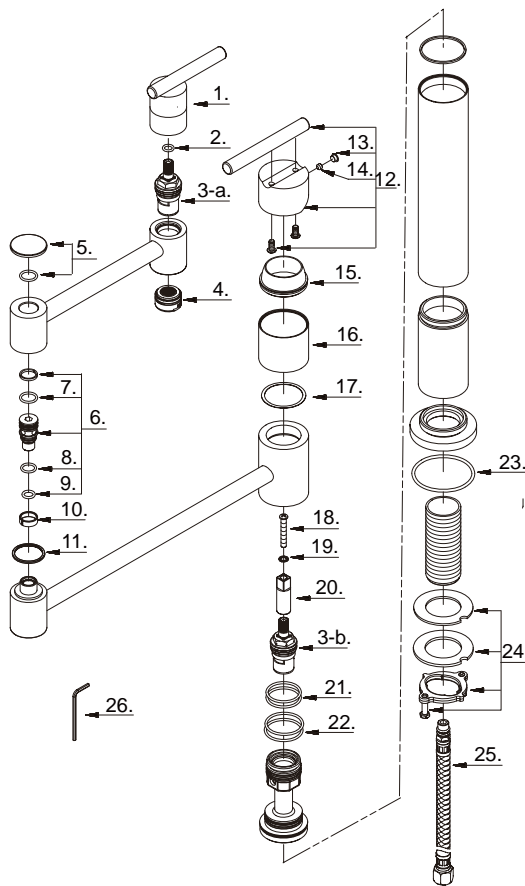

Deck Mount Pot Filler

Robinet à montage sur tablier pour remplissage de gros contenants

Grifo para cacerolas con montaje en el fregadero

D206058 (V2)

Part Name	Nom de la pièce	Nombre de Partie	Part # # de pièce # de Parte
1. Metal Handle Assembly	Assemblage de manette en métal	Ensamblaje de manija metálicas	A602673
2. O-Ring (Ø3/16" ID * Ø5/16" OD)	Joint torique (Ø3/16 po ID * Ø5/16 po OD)	Empaque circular (Ø3/16 pulg. ID * Ø5/16 pulg. OD)	A048006
3-a. Ceramic Disc Cartridge-Cold	Cartouche à disque en céramique-froid	Cartucho de disco cerámico-frío	A507376N
3-b. Ceramic Disc Cartridge-Hot	Cartouche à disque en céramique-chaud	Cartucho de disco cerámico-caliente	A507375N
4. Aerator	Brise-jet	Aireador	A500898N-50
5. Handle Cap	Capuchon de la manette	Tapón	A603827N
6. Spout Connector Set	Ensemble de raccords de bec	Componentes para instalar el vertedor	A603713N
7. O-Ring (Ø1/2" ID * Ø5/8" OD)	Joint torique (Ø1/2 po ID * Ø5/8 po OD)	Empaque circulaire (Ø1/2 pulg. ID * Ø5/8 pulg. OD)	A004032N
8. O-Ring (Ø7/16" ID * Ø9/16" OD)	Joint torique (Ø7/16 po ID * Ø9/16 po OD)	Empaque circulaire (Ø7/16 pulg. ID * Ø9/16 pulg. OD)	A004023N
9. O-Ring (Ø5/16" ID * Ø1/2" OD)	Joint torique (Ø5/16 po ID * Ø1/2 po OD)	Empaque circulaire (Ø5/16 pulg. ID * Ø1/2 pulg. OD)	A004031N
10. Clip	Collier	Seguro	A013651
11. Washer	Rondelle	Arandela	A200010
12. Metal Handle Assembly	Assemblage de manette en métal	Ensamblaje de manija metálicas	A602696
13. Hand Trim Cap	Ensemble de manette	Componentes de la manija	A028046M
14. Screw (M5 * 4 mm L)	Vis (M5 * 4 mm L)	Tornillo (M5 * 4 mm L)	A075052
15. Trim Cap	Capuchon de garniture	Tapa ornamental	A103278
16. Sleeve	Manchon	Manga	A041651
17. Washer	Rondelle	Arandela	A060264
18. Screw (3/16" - 24 * 1-1/4" L)	Vis (3/16 po - 24 * 1-1/4 po L)	Tornillo (3/16 pulg. - 24 * 1-1/4 pulg. L)	A008109
19. Washer	Rondelle	Arandela	A080010
20. Handle Adapter	Adaptateur de la manette	Adaptador de manija	A039545
21. O-Ring (Ø15/16" ID * Ø1-1/8" OD)	Joint torique (Ø15/16 po ID * Ø1-1/8 po OD)	Empaque circulaire (Ø15/16 pulg. ID * Ø1-1/8 pulg. OD)	A004535N
22. O-Ring (Ø1-1/16" ID * Ø1-1/4" OD)	Joint torique (Ø1-1/16 po ID * Ø1-1/4 po OD)	Empaque circulaire (Ø1-1/16 pulg. ID * Ø1-1/4 pulg. OD)	A072048N
23. O-Ring (Ø2" ID * Ø2-3/16" OD)	Joint torique (Ø2 po ID * Ø2-3/16 po OD)	Empaque circulaire (Ø2 pulg. ID * Ø2-3/16 pulg. OD)	A048062
24. Mounting Hardware	Matériel de fixation	Ferretería de montaje	A603171
25. Supply Hose	Tuyau d'alimentation d'eau	Tubo de suministro de agua	A105131N
26. Hex Wrench (H2.5 * 19 mm L * 53 mm L)	Clé hexagonale (H2.5 * 19 mm L * 53 mm L)	Llave hexagonal (H2.5 * 19 mm L * 53 mm L)	A031000