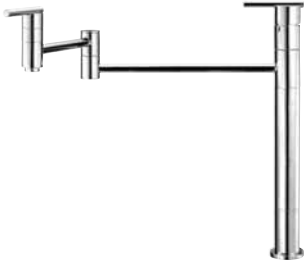

D206058

Model #	Finishes	Fini	Acabado
D206058	Chrome	Chrome	Cromo
D206058SS	Stainless Steel	Acier inoxydable	Acero inoxidable

Deck Mount Pot Filler

Robinet à montage sur tablier pour remplissage de gros contenants

Grifo para cacerolas con montaje en el fregadero