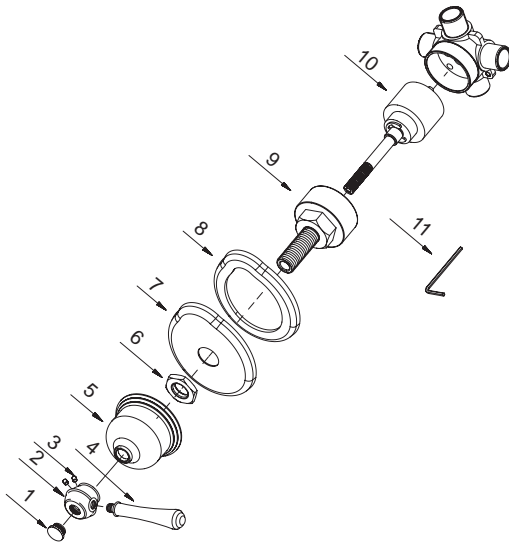

Danze®

D560757

One Handle Four-Port Shower Diverter
Inverseur de douche à quatre orifices et une manette

Cambiador de flujo de agua para ducha con cuatro conexiones y una manija

D560757 (V2)

Illustrated Parts List Liste de pièces illustrée Lista ilustrada de partes

Replacement parts, call :
 Les pièces de rechange, appelez :
 Partes de reemplazo, llame :
1-888-328-2383

Model #	Finishes	Fini	Acabado
D560757	Chrome	Chrome	Cromo
D560757AC	Antique Copper	Cuivre antique	Cobre antiguo
D560757BN	Brushed Nickel	Nickel brossé	Níquel cepillado
D560757BS	Satin Black	Noir satiné	Negro satinado
D560757PBV	Polished Brass PVD	Laiton poli PVD	Bronce lustrado PVD
D560757RB	Oil Rub Bronze	Bronze poncé à l'huile	Bronce lustrado al aceite

Part Name	Nom de la pièce	Nombre de Parte	Part # # de pièce # de Parte
1°. Handle Cap	Capuchon de la manette	Tapón	A206110
2°. Handle Adapter	Adaptateur de la manette	Adaptador de manija	A205039
3. Screw (M4 * 4 mm L)	Vis (M4 * 4 mm L)	Tornillo (M4 * 4 mm L)	A065021
4°. Metal Handle Insert	Insertion pour manettes en métal	Tapa de manijas en metálicas	A138013
5°. Canopy	Garniture	Cubierta	A603975
6. Nut	Écrou	Tuerca	A009869
7°. Escutcheon	Écusson	Escudo	A019221-50
8. Seal	Rondelle étanche	Sello	A010650
9°. Retainer Nut	Écrou de serrage	Tuerca de retención	A009865
10. Diverter Cartridge	Cartouche d'inverseur	Cartucho del cambiador de flujo	A507706
11°. Allen Wrench (1/16")	Clé Allen (1/16 po)	Llave Allen (1/16 pulg.)	A031003