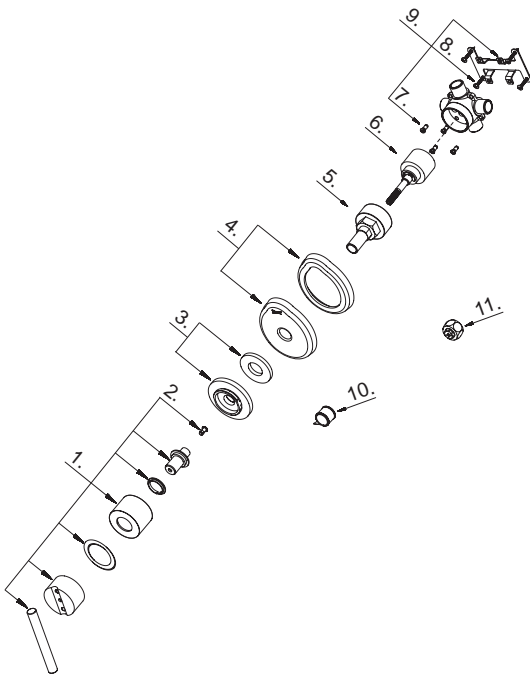

D560858

**One Handle Four-Port Shower Diverter**  
*Inverseur de douche à quatre orifices et une manette*

**Cambiador de flujo de agua para ducha con cuatro conexiones y una manija**

**Illustrated Parts List**  
**Liste de pièces illustrée**  
**Lista ilustrada de partes**

Replacement parts, call :  
 Les pièces de rechange, appelez :  
 Partes de reemplazo, llame :

**1-888-328-2383**  
**WWW.DANZE.COM**

Model #	Finishes	Fini	Acabado
D560858	Chrome	Chrome	Cromo
D560858BN	Brushed Nickel	Nickel brossé	Níquel cepillado
D560858RB	Oil Rub Bronze	Bronze poncé à l'huile	Bronce lustrado al aceite

Part Name	Nom de la pièce	Nombre de Parte	Part # # de pièce # de Parte
1 . Metal Handle Assembly	Assemblage de manette en métal	Ensamblaje de manija metálicas	A602588
2. Screw (W3/16 - 24 * 10" L)	Vis (W3/16 - 24 * 10 po L)	Tornillo (W3/16 - 24 * 10 pulg. L)	A008612
3 . Handle Trim Ring	Garniture circulaire de manette	Capuchón ornamental de la manija	A607463
4 . Escutcheon & Seal	Écusson et rondelle étanche	Escudo y sello	A603059
5 . Nut	Écrou	Tuerca	A009058
6. Diverter Cartridge	Cartouche d'inverseur	Cartucho del cambiador de flujo	A507850
7. Screw (3/16" - 24 * 7/16" L)	Vis (3/16 po - 24 * 7/16 po L)	Tornillo (3/16 pulg. - 24 * 7/16 pulg. L)	A008283
8. Nail (ST3.5 * 1-3/16 mm L)	Clou (ST3.5 * 1-3/16 mm L)	Clavo (ST3.5 * 1-3/16 mm L)	A075022
9. Mounting Bracket	Support de fixation	Soporte de montaje	A603014
10. Pipe Tape	Ruban pour tuyau	Cinta selladora para rosca	A203000
11. Plug Set	Ensemble de bouchon	Juego de tapón	A028452