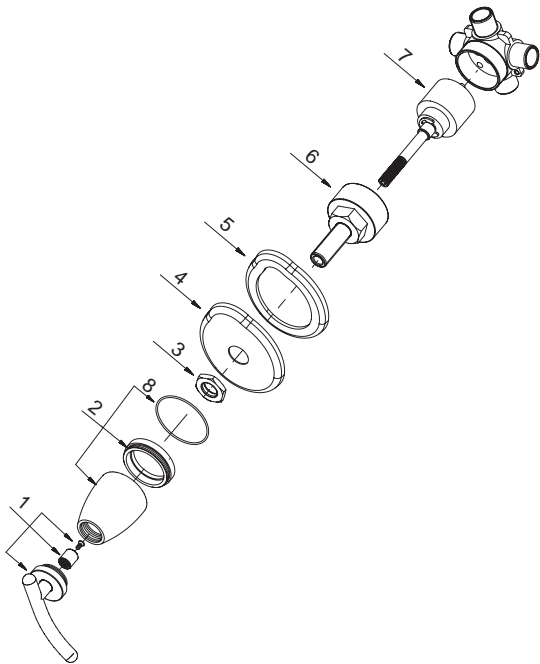

D560754

One Handle Four-Port Shower Diverter
Inverseur de douche à quatre orifices et une manette

Cambiador de flujo de agua para ducha con cuatro conexiones y una manija

Illustrated Parts List
Liste de pièces illustrée
Lista ilustrada de partes

Replacement parts, call :
 Les pièces de rechange, appelez :
 Partes de reemplazo, llame :
1-888-328-2383

Model #	Finishes	Fini	Acabado
D560754	Chrome	Chrome	Cromo
D560754BN	Brushed Nickel	Nickel brossé	Níquel cepillado
D560754CSN	Chrome with Satin Nickel Accents	Chrome avec accents de nickel satiné	Cromo con ornamentación de níquel satinado

Part Name	Nom de la pièce	Nombre de Partie	Part # # de pièce # de Parte
1° Metal Handle Assembly	Assemblage de manette en métal	Ensamblaje de manija metálicas	A602591
2° Canopy Set	Ensemble de garniture	Juego de cobertura	A603969
3. Nut	Écrou	Tuerca	A009869
4° Escutcheon	Écusson	Escudo	A019221-50
5. Seal	Rondelle étanche	Sello	A010650
6° Retainer Nut	Écrou de serrage	Tuerca de retención	A009865
7. Diverter Cartridge	Cartouche d'inverseur	Cartucho del cambiador de flujo	A507706
8. O-Ring (Ø2" ID * Ø2-3/16" OD)	Joint torique (Ø2 po ID * Ø2-3/16 po OD)	Empaque circular (Ø2 pulg. ID * Ø2-3/16 pulg. OD)	A048062