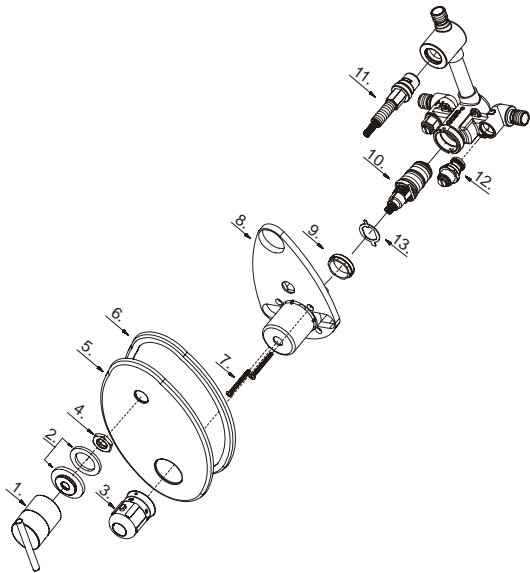

D560058

Thermostatic Valve with Trim
Valve thermostatique avec ensembles de garnitures
Válvula termostática con piezas exteriores

D560058 (V3)

Illustrated Parts List

Liste de pièces illustrée

Lista ilustrada de partes

Replacement parts, call :
 Les pièces de rechange, appelez :
 Partes de reemplazo, llame :
1-888-328-2383

Model #	Finishes	Fini	Acabado
D560058	Chrome	Chrome	Cromo
D560058BN	Brushed Nickel	Nickel brossé	Níquel cepillado

Part Name	Nom de la pièce	Nombre de Partie	Part # # de pièce # de Parte
1°. Metal Handle Assembly	Assemblage de manette en métal	Ensamblaje de manija metálicas	A602593
2°. Handle Trim Ring	Garniture circulaire de manette	Capuchón ornamental de la manija	A603976
3°. Thermo Handle Assembly	Assemblage de manette thermostatique	Ensamblaje de manija termostática	A602530
4. Nut	Écrou	Tuerca	A009869
5°. Escutcheon	Écusson	Escudo	A006341-50
6. Escutcheon Seal	Rondelle étanche pour écusson	Sello para escudo	A010649
7°. Screw (3/16" - 24 * 2" L)	Vis (3/16 po - 24 * 2 po L)	Tornillo (3/16 pulg. - 24 * 2 pulg. L)	A008011
8. Plaster Guard	Protège-plâtre	Placa para pared	A127205
9. Locking Nut	Écrou de blocage	Contratuerca	A104061
10. Thermo Cartridge	Cartouche thermostatique	Cartucho termostática	A507132
11. Volume Control Cartridge	Cartouche de contrôle de volume	Cartucho de Control de volumen	A507705
12. Check Valve	Clapet de non-retour	Válvula de control	A603923
13. Lock Washer	Rondelle frein	Arandela de presión	A120220