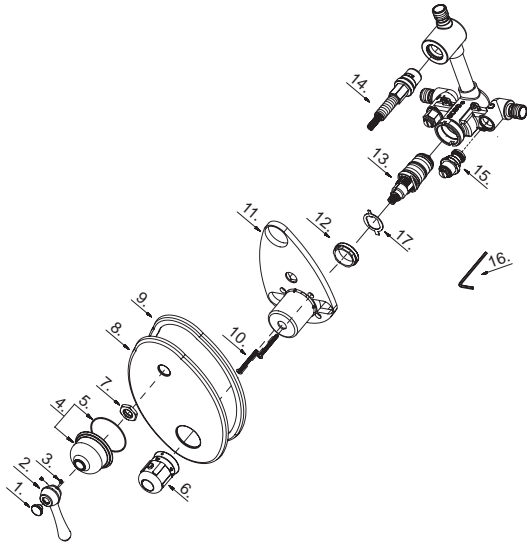

Danze®

D560057

Thermostatic Valve with Trim

Valve thermostatique avec ensembles de garnitures

Válvula termostática con piezas exteriores

D560057 (V4)

Illustrated Parts List Liste de pièces illustrée Lista ilustrada de partes

Part Name	Nom de la pièce	Nombre de Parte	Part # # de pièce # de Parte
1°. Handle Cap	Capuchon de la manette	Tapón	A206110
2°. Metal Handle Assembly	Assemblage de manette en métal	Ensamblaje de manija metálicas	A602664
3. Screw (M4 * 4 mm L)	Vis (M4 * 4 mm L)	Tornillo (M4 * 4 mm L)	A065021
4°. Handle Base	Base de la manette	Base de manija	A603975
5. O-Ring (Ø2-3/8" ID * Ø2-1/2" OD)	Joint torique (Ø2-3/8 po ID * Ø2-1/2 po OD)	Empaque circular (Ø2-3/8 pulg. ID * Ø2-1/2 pulg. OD)	A063099
6°. Thermo Handle Assembly	Assemblage de manette thermostatique	Ensamblaje de manija termostática	A602530
7. Nut	Écrou	Tuerca	A009869
8°. Escutcheon	Écusson	Escudo	A006341-50
9. Escutcheon Seal	Rondelle étanche pour écusson	Sello para escudo	A010649
10°. Screw (3/16" - 24 * 2" L)	Vis (3/16 po - 24 * 2 po L)	Tornillo (3/16 pulg. - 24 * 2 pulg. L)	A008011
11. Plaster Guard	Protège-plâtre	Placa para pared	A127205
12. Locking Nut	Écrou de blocage	Contratuerca	A104061
13. Thermo Cartridge	Cartouche thermostatique	Cartucho termostática	A507132
14. Volume Control Cartridge	Cartouche de contrôle de volume	Cartucho de Control de volumen	A507705
15. Check Valve	Clapet de non-retour	Válvula de control	A603923
16. Hex Wrench (H2 * 17 mm L * 49 mm L)	Clé hexagonale (H2 * 17 mm L * 49 mm L)	Llave hexagonal (H2 * 17 mm L * 49 mm L)	A031003CP
17. Lock Washer	Rondelle frein	Arandela de presión	A120220