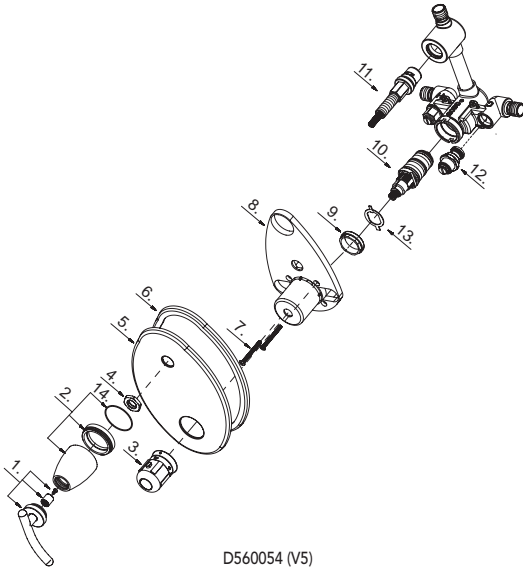

D560054

Thermostatic Valve with Trim
Valve thermostatique avec ensembles de garnitures
Válvula termostática con piezas exteriores

Illustrated Parts List
Liste de pièces illustrée
Lista ilustrada de partes

Replacement parts, call :
 Les pièces de rechange, appelez :
 Partes de reemplazo, llame :
1-888-328-2383

Model #	Finishes	Fini	Acabado
D560054	Chrome	Chrome	Cromo
D560054BN	Brushed Nickel	Nickel brossé	Níquel cepillado
D560054CSN	Chrome with Satin Nickel Accents	Chrome avec accents de nickel satiné	Cromo con ornamentación de níquel satinado

D560054 (V5)

Part Name	Nom de la pièce	Nombre de Partie	Part # # de pièce # de Parte
1° Metal Handle Assembly	Assemblage de manette en métal	Ensamblaje de manija metálicas	A602591
2° Handle Body	Corps de la manette	Cuerpo de manija	A603969
3° Thermo Handle Assembly	Assemblage de manette thermostatique	Ensamblaje de manija termostática	A602530
4 Nut	Écrou	Tuerca	A009869
5° Escutcheon	Écusson	Escudo	A006341-50
6. Escutcheon Seal	Rondelle étanche pour écusson	Sello para escudo	A010649
7° Screw (3/16" - 24 * 2" L)	Vis (3/16 po - 24 * 2 po L)	Tornillo (3/16 pulg. - 24 * 2 pulg. L)	A008011
8. Plaster Guard	Protège-plâtre	Placa para pared	A127205
9. Locking Nut	Écrou de blocage	Contratuerca	A104061
10. Thermo Cartridge	Cartouche thermostatique	Cartucho termostática	A507132
11. Volume Control Cartridge	Cartouche de contrôle de volume	Cartucho de Control de volumen	A507705
12. Check Valve	Clapet de non-retour	Válvula de control	A603923
13. Lock Washer	Rondelle frein	Arandela de presión	A120220
14. O-Ring (Ø2" ID * Ø2-3/16" OD)	Joint torique (Ø2 po ID * Ø2-3/16 po OD)	Empaque circular (Ø2 pulg. ID * Ø2-3/16 pulg. OD)	A048062