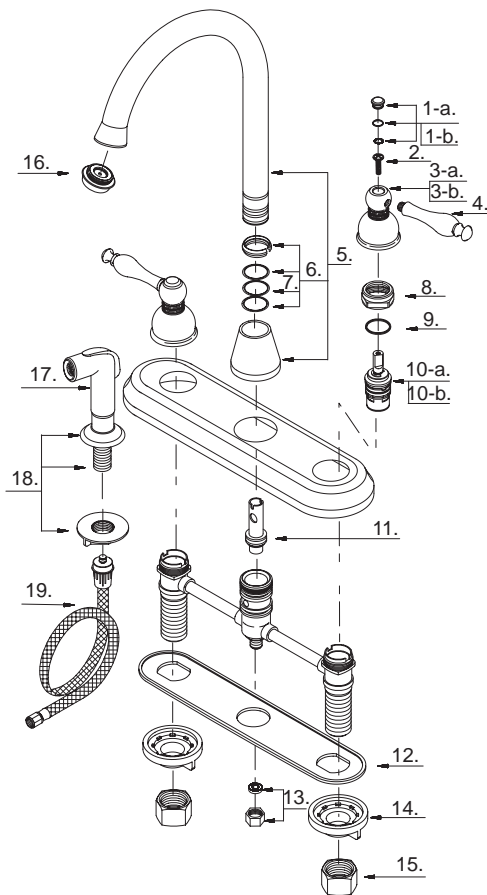

D413655 (V3)

Part Name	Nom de la pièce	Nombre de Parte	Part # # de pièce # de Parte
1-a°. Index Button-Cold	Repère de température-froid	Indicador de temperatura-fría	A603801C
1-b°. Index Button-Hot	Repère de température-chaud	Indicador de temperatura-caliente	A603801H
2. Screw (3/16" - 24 * 5/8" L)	Vis (3/16 po - 24 * 5/8 po L)	Tornillo (3/16 pulg. - 24 * 5/8 pulg. L)	A008233
3-a°. Handle Body-Cold	Adaptateur de manette-froid	Adaptador de la manija-agua fría	A018108C
3-b°. Handle Body-Hot	Adaptateur de manette-chaud	Adaptador de la manija-agua caliente	A018108H
4°. Metal Handle Insert	Insertion pour manettes en métal	Tapa de manijas en metálicas	A108017
5°. Spout Assembly	Assemblage du bec	Ensamblaje de vertedor	A666004
6. Spout Seal Kit	Ensemble d'anneaux d'étanchéité pour le bec	Juego del sello para boquilla	A663040N
7. O-Ring (Ø3/4" ID * Ø15/16" OD)	Joint torique (Ø3/4 po ID * Ø15/16 po OD)	Empaque circulaire (Ø3/4 pulg. ID * Ø15/16 pulg. OD)	A004096N
8°. Retainer Nut	Écrou de serrage	Tuerca de retención	A016002
9. Washer	Rondelle	Arandela	A200013
10-a. Ceramic Disc Cartridge-Cold	Cartouche à disque en céramique-froid	Cartucho de disco cerámico-frío	A507102N
10-b. Ceramic Disc Cartridge-Hot	Cartouche à disque en céramique-chaud	Cartucho de disco cerámico-caliente	A507101N
11. Spray Diverter w/Vacuum Breaker	Inverseur de jet avec dispositif antisiphonique	Cambiador de flujo de agua con dispositivo de contacto de succión	A501013N
12. Putty Plate	Plaque de mastic	Placa de masilla	A011003NF
13. Plug	Bouchon	Tapón	A603838N
14. Lock Nut	Écrou de blocage	Contratuerca	A009007
15. Coupling Nut	Écrou de raccord	Tuerca de unión	A009016
16°. Aerator	Brise-jet	Aireador	A500763N
17°. Side Spray	Douchette de cuisine	Rociador para cocina	A503002N
18°. Spray Holder Assembly (3-15/16" L)	Assemblage du support de douchette (3-15/16 po L)	Ensamblaje de soporte del rociador (3-15/16 pulg. L)	A504109
19°. Spray Hose	Boyau de douchette	Manguera del rociador	A511000N