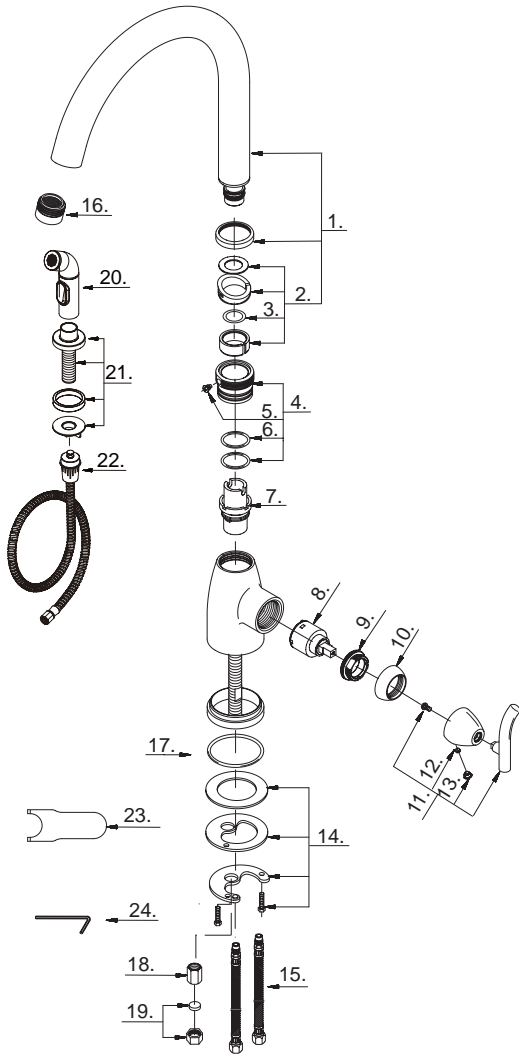

Single Handle Kitchen Faucet

Robinet de cuisine à une manette

Grifo para cocina de una manija

D404854 (V4)

Part Name	Nom de la pièce	Nombre de Parte	Part # # de pièce # de Parte
1° Spout Assembly	Assemblage du bec	Ensamblaje de vertedor	A606278N
2. Spout Seal Kit	Ensemble d'anneaux d'étanchéité pour le bec	Juego del sello para boquilla	A603980N
3. O-Ring (Ø9/16" ID * Ø3/4" OD)	Joint torique (Ø9/16 po ID * Ø3/4 po OD)	Empaque circulaire (Ø9/16 pulg. ID * Ø3/4 pulg. OD)	A004005N
4° Spout Adaptor Assembly	Assemblage d'adaptateur du bec	Ensamblaje de adaptador del vertedor	A603620N
5° Screw (M4 * 6.8 mm L)	Vis (M4 * 6.8 mm L)	Tornillo (M4 * 6.8 mm L)	A085015
6. O-Ring (Ø1" ID * Ø1-3/16" OD)	Joint torique (Ø1 po ID * Ø1-3/16 po OD)	Empaque circulaire (Ø1 pulg. ID * Ø1-3/16 pulg. OD)	A004081N
7. Spray Diverter w/Vacuum Breaker	Inverseur de jet avec dispositif antisiphonique	Cambiador de flujo de agua con dispositivo de contacto de succión	A501113N
8. Ceramic Disc Cartridge	Cartouche à disque en céramique	Cartucho de disco cerámico	A507348N
9. Locking Nut	Écrou de blocage	Contratuerca	A104002
10° Trim Cap	Capuchon de garniture	Tapa ornamental	A103205
11° Metal Handle Assembly	Assemblage de manette en métal	Ensamblaje de manija metálicas	A602391M
12. Screw (M5 * 4 mm L)	Vis (M5 * 4 mm L)	Tornillo (M5 * 4 mm L)	A075052
13. Handle Cap	Capuchon de la manette	Tapón	A028046M
14. Mounting Hardware	Matériel de fixation	Ferreteria de montaje	A603042
15. Supply Hose	Tuyau d'alimentation d'eau	Tubo de suministro de agua	A105172N
16° Aerator	Brise-jet	Aireador	A500059N
17. O-Ring (Ø1-13/16" ID * Ø1-15/16" OD)	Joint torique (Ø1-13/16 po ID * Ø1-15/16 po OD)	Empaque circulaire (Ø1-13/16 pulg. ID * Ø1-15/16 pulg. OD)	A072043
18. Lock Nut	Écrou de blocage	Contratuerca	A070075
19. Plug	Bouchon	Tapón	A603838N
20° Side Spray	Douchette de cuisine	Rociador para cocina	A503127N
21° Spray Holder Assembly (3-15/16" L)	Assemblage du support de douchette (3-15/16 po L)	Ensamblaje de soporte del rociador (3-15/16 pulg. L)	A603324
22° Spray Hose	Boyau de douchette	Manguera del rociador	A511006N
23. Aerator Wrench	Clé pour brise-jet	Llave para aireador	A031024CP
24. Hex Wrench (H2.5 * 19 mm L * 53 mm L)	Clé hexagonale (H2.5 * 19 mm L * 53 mm L)	Llave hexagonale (H2.5 * 19 mm L * 53 mm L)	A031000