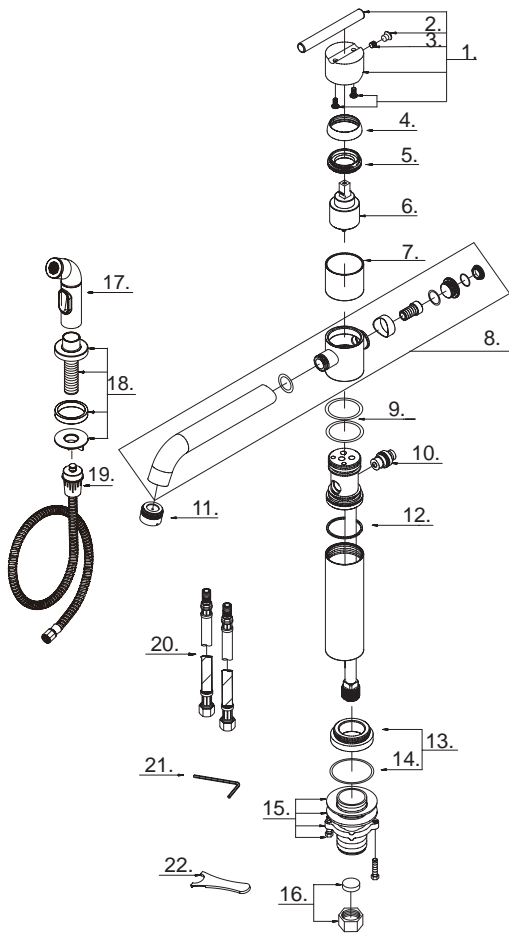

### Grifo para cocina de una manija

D404458 (V3)

| Part Name                                 | Nom de la pièce                                 | Nombre de Parte   | Part #<br># de pièce<br># de Parte |
|---|---|---|------------------------------------|
| 1° Metal Handle Assembly                  | Assemblage de manette en métal                  | Ensamblaje de manija metálicas                                    | A602413                            |
| 2. Index Button-Cold/Hot                  | Repère de température-froid/chaud               | Indicador de temperatura-caliente/fría                            | A028046M                           |
| 3. Screw (M5 * 5 mm L)                    | Vis (M5 * 5 mm L)                               | Tornillo (M5 * 5 mm L)  | A008003                            |
| 4° Trim Cap                               | Capuchon de garniture                           | Tapa ornamental   | A103048                            |
| 5. Locking Nut                            | Écrou de blocage                                | Contratuerca  | A104059                            |
| 6. Ceramic Disc Cartridge                 | Cartouche à disque en céramique                 | Cartucho de disco cerámico  | A507348N                           |
| 7° Sleeve                                 | Manchon   | Manga   | A041053                            |
| 8° Spout Assembly                         | Assemblage du bec                               | Ensamblaje de vertedor  | A523183N                           |
| 9. O-Ring (Ø1-1/4" ID * Ø1-1/2" OD)       | Joint torique (Ø1-1/4 po ID * Ø1-1/2 po OD)     | Empaque circulaire (Ø1-1/4 pulg. ID * Ø1-1/2 pulg. OD)            | A004008N                           |
| 10. Spray Diverter w/Vacuum Breaker       | Inverseur de jet avec dispositif antisiphonique | Cambiador de flujo de agua con dispositivo de contacto de succión | A501011N                           |
| 11° Aerator                               | Brise-jet                                       | Aireador  | A500060N                           |
| 12. Washer                                | Rondelle  | Arandela  | A200000                            |
| 13° Base                                  | Base  | Base  | A607986N                           |
| 14. O-Ring (Ø1-5/8" ID * Ø1-13/16" OD)    | Joint torique (Ø1-5/8 po ID * Ø1-13/16 po OD)   | Empaque circulaire (Ø1-5/8 pulg. ID * Ø1-13/16 pulg. OD)          | A072032N                           |
| 15. Mounting Hardware                     | Matériel de fixation                            | Ferretería de montaje   | A603171                            |
| 16. Plug                                  | Bouchon   | Tapón   | A603838N                           |
| 17° Side Spray                            | Douchette de cuisine                            | Rociador para cocina  | A503127N                           |
| 18° Spray Holder Assembly (3-15/16" L)    | Assemblage d'arroseur (3-15/16 po L)            | Ensamblaje del rociador (3-15/16 Pulg. L)                         | A603324                            |
| 19° Spray Hose                            | Boyau d'arroseur                                | Manguera del rociador   | A511006N                           |
| 20. Supply Hose                           | Tuyau d'alimentation d'eau                      | Tubo de suministro de agua  | A105172N                           |
| 21. Hex Wrench (H2.5 * 19 mm L * 53 mm L) | Clé hexagonale (H2.5 * 19 mm L * 53 mm L)       | Llave hexagonal (H2.5 * 19 mm L * 53 mm L)                        | A031000                            |
| 22. Aerator Wrench                        | Clé pour brise-jet                              | Llave para aireador   | A031025                            |