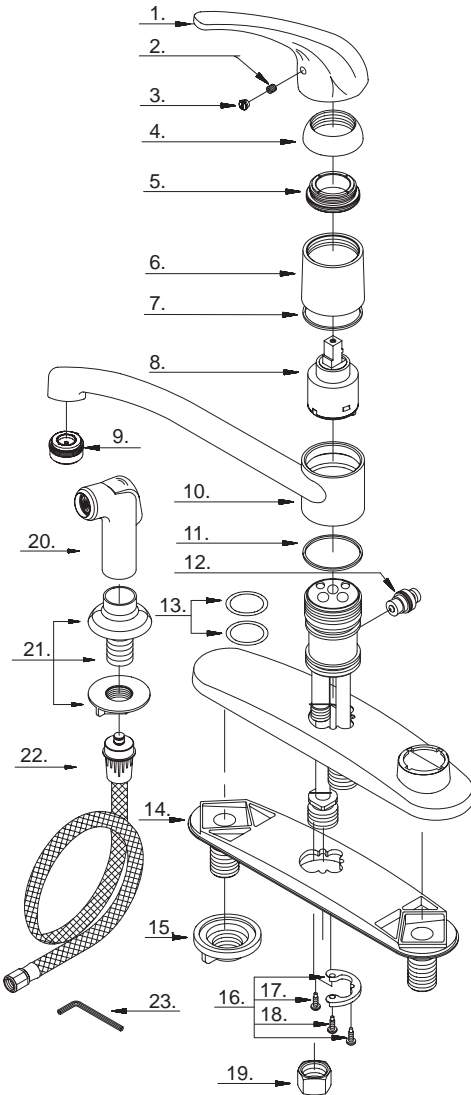

Robinet de cuisine à une manette

Grifo para cocina de una manija

Model #	Finishes	Fini	Acabado
D403612	Chrome	Chrome	Cromo
D403612SS	Stainless Steel	Acier inoxydable	Acero inoxidable

D403612 (V2)

Part Name	Nom de la pièce	Nombre de Partie	Part # # de pièce # de Parte
1° Metal Handle	Manette en métal	Manija metálicas	A029075
2. Screw (M5 * 5 mm L)	Vis (M5 * 5 mm L)	Tornillo (M5 * 5 mm L)	A008003
3. Handle Insert	Pièce rapportée pour manettes	Tapa de manijas	A028065
4° Cap	Capuchon	Tapón	A103116
5. Adjusting Ring	Bague de réglage	Anillo de ajuste	A104002
6° Sleeve	Manchon	Manga	A041026
7. Washer	Rondelle	Arandela	A200000
8. Ceramic Disc Cartridge	Cartouche à disque en céramique	Cartucho de disco cerámico	A507348N
9° Aerator	Brise-jet	Aireador	A500113N
10° Spout	Bec	Vertedor	A132002N
11. Washer	Rondelle	Arandela	A200000
12. Diverter w/Vacuum Breaker	Inverseur avec dispositif antisiphonique	Cambiador de flujo con dispositivo de contacto de succión	A501011N
13. O-Ring (Ø1-1/4" ID * Ø1-1/2" OD)	Joint torique (Ø1-1/4 po ID * Ø1-1/2 po OD)	Empaque circulaire (Ø1-1/4 pulg. ID * Ø1-1/2 pulg. OD)	A004008N
14. Gasket	Joint	Empaque	A011023NF
15. Lock Nut	Écrou de blocage	Contratuerca	A009007
16. Connector Assembly	Assemblage de raccord	Ensamblaje de conexión	A603225
17. Screw (5/32" - 32 * 1/2" L)	Vis (5/32 po - 32 * 1/2 po L)	Tornillo (5/32 pulg. - 32 * 1/2 pulg. L)	A008036
18. Screw (5/32" - 32 * 1/2" L)	Vis (5/32 po - 32 * 1/2 po L)	Tornillo (5/32 pulg. - 32 * 1/2 pulg. L)	A008136
19. Coupling Nut	Écrou de raccord	Tuerca de unión	A009016
20° Spray Head w/Check Valve	Tête de douche avec clapet de non-retour	Cabeza del rociador con válvula de control	A503002N
21° Spray Holder Assembly (3-15/16" L)	Assemblage du support de douche	Ensamblaje de soporte del rociador (3-15/16 pulg. L)	A504109
22° Spray Hose	Boyau d'arroseur	Manguera del rociador	A511000N
23. Allen Wrench (1/8")	Clé Allen (1/8 po)	Llave Allen (1/8 pulg.)	A031000