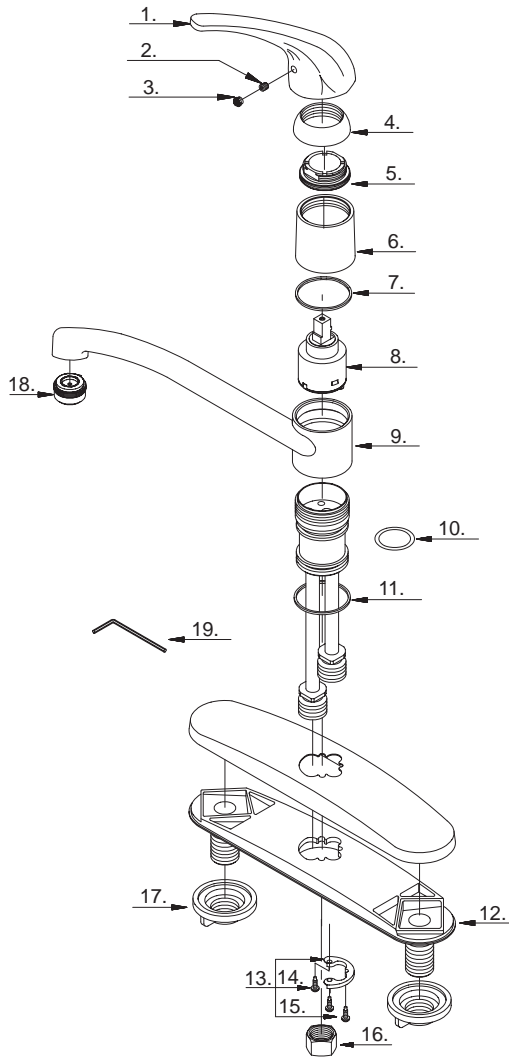

Illustrated Parts List

Liste de pièces illustrée

Lista ilustrada de partes

Replacement parts, call :
 Les pièces de rechange, appelez :
 Partes de reemplazo, llame :
1-888-328-2383

Model #	Finishes	Fini	Acabado
D403512	Chrome	Chrome	Cromo
D403512SS	Stainless steel	Acier inoxydable	Acero inoxidable

Single Handle Kitchen Faucet

Robinet de cuisine à une manette

Grifo para cocina de una manija

D403512 (V1)

Part Name	Nom de la pièce	Nombre de Partie	Part # # de pièce # de Parte
1° Metal Handle	Manette en métal	Manija metálicas	A029075
2. Screw (M5 * 5 mL)	Vis (M5 * 5 mm L)	Tornillo (M5 * 5 mm L)	A008003
3. Handle Insert	Pièce rapportée pour manettes	Tapa de manijas	A028065
4° Cap	Capuchon	Tapón	A103116
5. Adjusting Ring	Bague de réglage	Anillo de ajuste	A104002
6° Sleeve	Manchon	Manga	A041026
7. Washer	Rondelle	Arandela	A200000
8. Ceramic Disc Cartridge	Cartouche à disque en céramique	Cartucho de disco cerámico	A507348N
9° Spout	Bec	Vertedor	A132002N
10. O-Ring (Ø1-1/4" ID * Ø1-1/2" OD)	Joint torique (Ø1-1/4 po ID * Ø1-1/2 po OD)	Empaque circulaire (Ø1-1/4 pulg. ID * Ø1-1/2 pulg. OD)	A004008N
11. Washer	Rondelle	Arandela	A200000
12. Gasket	Joint	Empaque	A011023NF
13. Connector Assembly	Assemblage de raccord	Ensamblaje de conector	A603225
14. Screw (5/32 - 32 * 1/2" L)	Vis (5/32 - 32 * 1/2 po L)	Tornillo (5/32 - 32 * 1/2pulg. L)	A008036
15. Screw (5/32 - 32 * 1/2" L)	Vis (5/32 - 32 * 1/2 po L)	Tornillo (5/32 - 32 * 1/2pulg. L)	A008136
16. Coupling Nut	Écrou de raccord	Tuerca de unión	A009016
17. Lock Nut	Écrou de blocage	Contratuerca	A009007
18° Aerator	Brise-jet	Aireador	A500013N
19. Allen Wrench (1/8")	Clé Allen (1/8 po)	Llave Allen (1/8 pulg.)	A031000