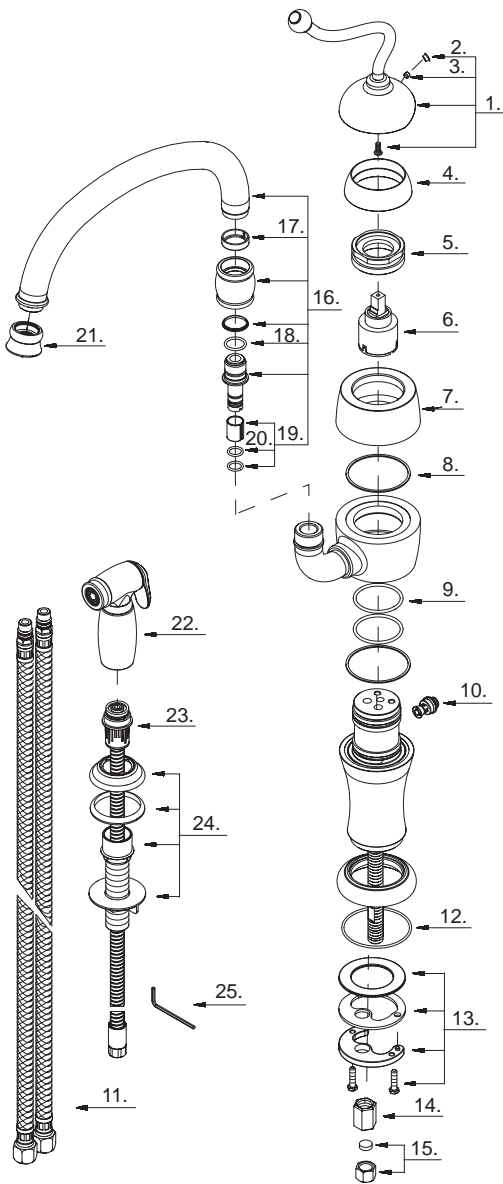

Single Handle Kitchen Faucet

Robinet de cuisine à une manette

Grifo para cocina de una manija

D403221 (V1)

Part Name	Nom de la pièce	Nombre de Partie	Part # # de pièce # de Parte
1° Metal Handle Assembly	Assemblage de manette en métal	Ensamblaje de manija metálicas	A602661
2. Handle Cap	Capuchon de la manette	Tapón	A028046M
3. Screw (M5 * 4 mm L)	Vis (M5 * 4 mm L)	Tornillo (M5 * 4 mm L)	A075052
4° Trim Cap	Capuchon de garniture	Tapa ornamental	A103260
5. Locking Nut	Écrou de blocage	Contratuerca	A104237
6. Ceramic Disc Cartridge	Cartouche à disque en céramique	Cartucho de disco cerámico	A507348N
7° Spout Trim Cap	Capuchon de garniture de bec	Tapa para el orificio del tornillo	A002050
8. Washer	Rondelle	Arandela	A013593
9. O-Ring (Ø1-9/16" ID * Ø1-3/4" OD)	Joint torique (Ø1-9/16 po ID * Ø1-3/4 po OD)	Empaque circulaire (Ø1-9/16 pulg. ID * Ø1-3/4 pulg. OD)	A048031N
10. Spray Diverter w/Vacuum Breaker	Inverseur de jet avec dispositif antisiphonique	Cambiador de flujo de agua con dispositivo de contacto de succión	A501114N
11. Supply Hose	Tuyau d'alimentation d'eau	Tubo de suministro de agua	A105172N
12. O-Ring (Ø2-5/16" ID * Ø2-1/2" OD)	Joint torique (Ø2-5/16 po ID * Ø2-1/2 po OD)	Empaque circulaire (Ø2-5/16 pulg. ID * Ø2-1/2 pulg. OD)	A063095
13. Mounting Hardware	Matériel de fixation	Ferreteria de montaje	A603042
14. Lock Nut	Écrou de blocage	Contratuerca	A070075
15. Plug	Bouchon	Tapón	A603838N
16° Spout Assembly	Assemblage du bec	Ensamblaje de vertedor	A606307N
17. Clip	Collier	Seguro	A013738
18. O-Ring (Ø5/8" ID * Ø13/16" OD)	Joint torique (Ø5/8 po ID * Ø13/16 po OD)	Empaque circulaire (Ø5/8 pulg. ID * Ø13/16 pulg. OD)	A072002
19. Spout Seal Kit	Ensemble d'anneaux d'étanchéité pour le bec	Juego del sello para boquilla	A603716N
20. O-Ring (Ø7/16" ID * Ø9/16" OD)	Joint torique (Ø7/16 po ID * Ø9/16 po OD)	Empaque circulaire (Ø7/16 pulg. ID * Ø9/16 pulg. OD)	A004023N
21° Aerator	Brise-jet	Aireador	A500842N-50
22° Side Spray	Douchette de cuisine	Rociador para cocina	A503107N
23° Spray Holder Assembly (3-15/16" L)	Assemblage du support de douchette (3-15/16 po L)	Ensamblaje de soporte del rociador (3-15/16 pulg. L)	A607972
24° Spray Hose	Boyau de douchette	Manguera del rociador	A511006N
25. Hex Wrench (H2.5 * 19 mm L * 53 mm L)	Clé hexagonale (H2.5 * 19 mm L * 53 mm L)	Llave hexagonal (H2.5 * 19 mm L * 53 mm L)	A031000