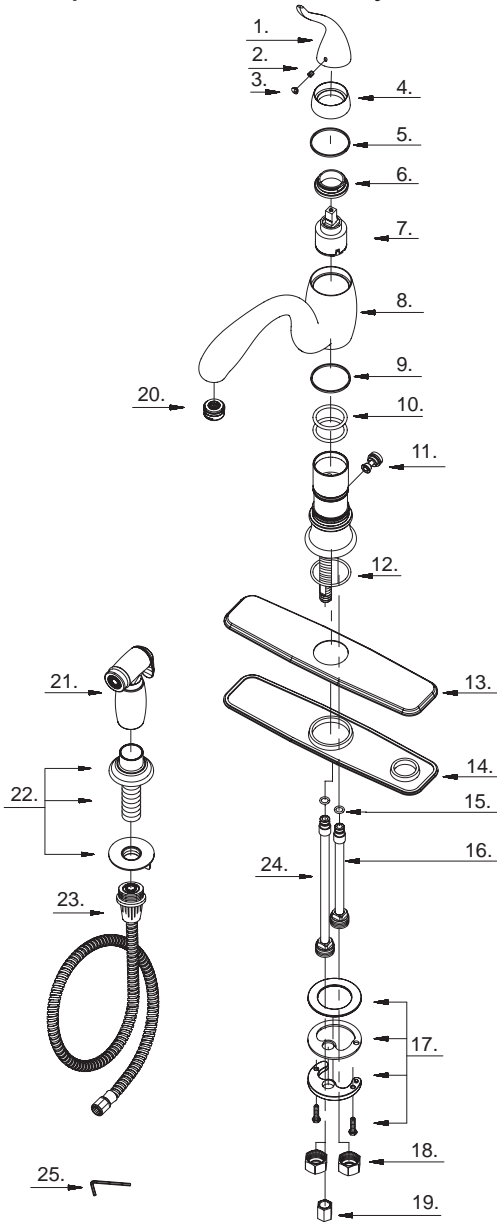

Single Handle Kitchen Faucet Robinet de cuisine à une manette Grifo para cocina de una manija

D403021 (V3)

Illustrated Parts List Liste de pièces illustrée Lista ilustrada de partes

Replacement parts, call :
Les pièces de rechange, appelez :
Partes de reemplazo, llame :
1-888-328-2383

Model #	Finishes	Fini	Acabado
D403021	Chrome	Chrome	Cromo
D403021RB	Oil Rub Bronze	Bronze poncé à l'huile	Bronce lustrado al aceite
D403021SS	Stainless Steel	Acier inoxydable	Acero inoxidable

Part Name	Nom de la pièce	Nombre de Partie	Part # # de pièce # de Parte
1° Metal Handle	Manette en métal	Manija metálicas	A029498
2. Screw (M5 *5mm L)	Vis (M5 *5mm L)	Tornillo (M5 *5mm L)	A008003
3. Index Button-Cold/Hot	Repère de température-froid/chaud	Indicador de temperatura-caliente/fría	A028065
4° Trim Cap	Capuchon de garniture	Tapa ornamental	A103213
5. Washer	Rondelle	Arandela	A013546
6. Locking Nut	Écrou de blocage	Contratuerca	A104008
7. Ceramic Disc Cartridge	Cartouche à disque en céramique	Cartucho de disco cerámico	A507348N
8° Spout	Bec	Vertedor	A118308N-50
9. Washer	Rondelle	Arandela	A013546
10. O-Ring (Ø1-1/4" ID * Ø1-1/2" OD)	Joint torique (Ø1-1/4 po ID * Ø1-1/2 po OD)	Empaque circulaire (Ø1-1/4 pulg. ID * Ø1-1/2 pulg. OD)	A004008N
11. Diverter w/Vacuum Breaker	Inverseur avec dispositif antisiphonique	Cambiador de flujo con dispositivo de contacto de succión	A501011N
12. O-Ring (Ø1-9/16" ID * Ø1-3/4" OD)	Joint torique (Ø1-9/16 po ID * Ø1-3/4 po OD)	Empaque circulaire (Ø1-9/16 pulg. ID * Ø1-3/4 pulg. OD)	A048060
13° Cover Plate	Applique	Cubierta	A006331
14. Putty Plate	Plaque de mastic	Placa de masilla	A011312NF
15. O-Ring (Ø5/16" ID * Ø7/16" ID)	Joint torique (Ø5/16 po ID * Ø7/16 po ID)	Empaque circulaire (Ø5/16 pulg. ID * Ø7/16 pulg. ID)	A004001N
16. Connector (C)	Raccord (C)	Conector (C)	A051129N
17. Mounting Hardware	Matériel de fixation	Ferreteria de montaje	A603042
18. Coupling Nut	Écrou de raccord	Tuerca de unión	A009016
19. Lock Nut	Écrou de blocage	Contratuerca	A070075
20° Aerator	Brise-jet	Aireador	A500113N-50
21° Side Spray	Douchette de cuisine	Rociador para cocina	A503107N
22° Spray Holder Assembly (3-15/16" L)	Assemblage du support de douchette (3-15/16 po L)	Ensamblaje de soporte del rociador (3-15/16 pulg. L)	A607972
23° Spray Hose	Boyau de douchette	Manguera del rociador	A511006N
24. Connector (H)	Raccord (H)	Conector (H)	A135001N
25. Hex Wrench (H2.5 * 19 mm L * 53 mm L)	Clé hexagonale (H2.5 * 19 mm L * 53 mm L)	Llave hexagonal (H2.5 * 19 mm L * 53 mm L)	A031000

⊙ Available in all finishes above
⊙ Disponible dans tous les finis susmentionnés
⊙ Disponible en todos los acabados