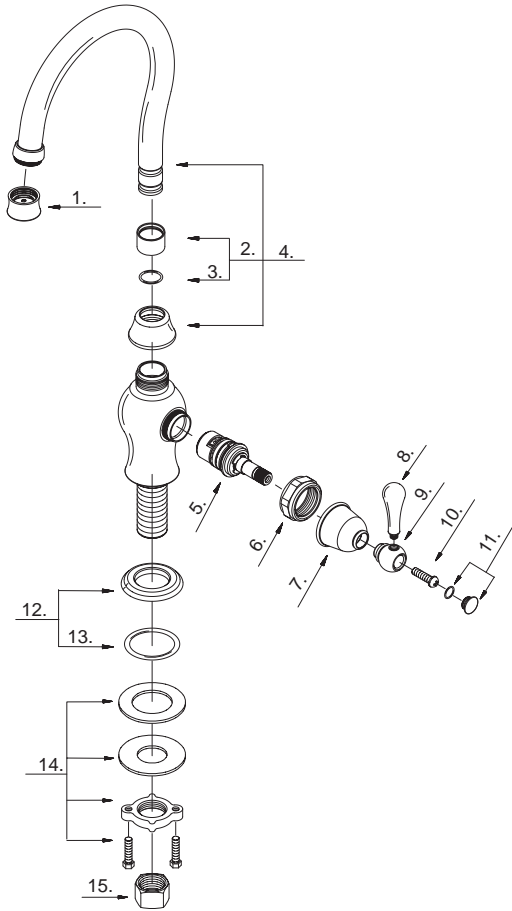

Illustrated Parts List

Liste de pièces illustrée

Lista ilustrada de partes

Replacement parts, call :
 Les pièces de rechange, appelez :
 Partes de reemplazo, llame :
1-888-328-2383

D401015

Pantry Faucet
Robinet de comptoir
Grifo de bar

Model #	Finishes	Fini	Acabado
D401015	Chrome	Chrome	Cromo
D401015SS	Stainless Steel	Acier inoxydable	Acero inoxidable

D401015 (V3)

Part Name	Nom de la pièce	Nombre de Partie	Part # # de pièce # de Parte
1 ^o . Aerator	Brise-jet	Aireador	500746N
2. Spout Seal Kit	Ensemble d'anneaux d'étanchéité pour le bec	Juego del sello para boquilla	A603940N
3. O-Ring (Ø9/16" ID * Ø3/4" OD)	Joint torique (Ø9/16 po ID * Ø3/4 po OD)	Empaque circulaire (Ø9/16 pulg. ID * Ø3/4 pulg. OD)	A004035N
4 ^o . Spout Assembly	Assemblage du bec	Ensamblaje de vertedor	A606241N
5. Ceramic Disc Cartridge	Cartouche à disque en céramique	Cartucho de disco cerámico	A507071N
6. Adjusting Ring	Bague de réglage	Anillo de ajuste	A016022
7 ^o . Canopy	Garniture	Cubierta	A018402
8 ^o . Metal Handle Insert	Insertion pour manettes en métal	Tapa de manijas en metálicas	A108528
9 ^o . Handle Adaptor	Adaptateur de la manette	Adaptador de manija	A107246
10. Screw (3/16" - 24 * 5/8" L)	Vis (3/16 po - 24 * 5/8 po L)	Tornillo (3/16 pulg. - 24 * 5/8 pulg. L)	A008033
11 ^o . Handle Cap	Capuchon de la manette	Tapón	A603680
12 ^o . Base	Base	Base	A607231
13. O-Ring (Ø15/8" ID * Ø1-13/16" OD)	Joint torique (Ø15/8 po ID * Ø1-13/16 po OD)	Empaque circulaire (Ø15/8 pulg. ID * Ø1-13/16 pulg. OD)	A004072
14. Mounting Hardware Assembly	Assemblage du matériel de fixation	Ensamblaje de ferreteria de montaje	A603223
15. Coupling Nut	Écrou de raccord	Tuerca de unión	A009016